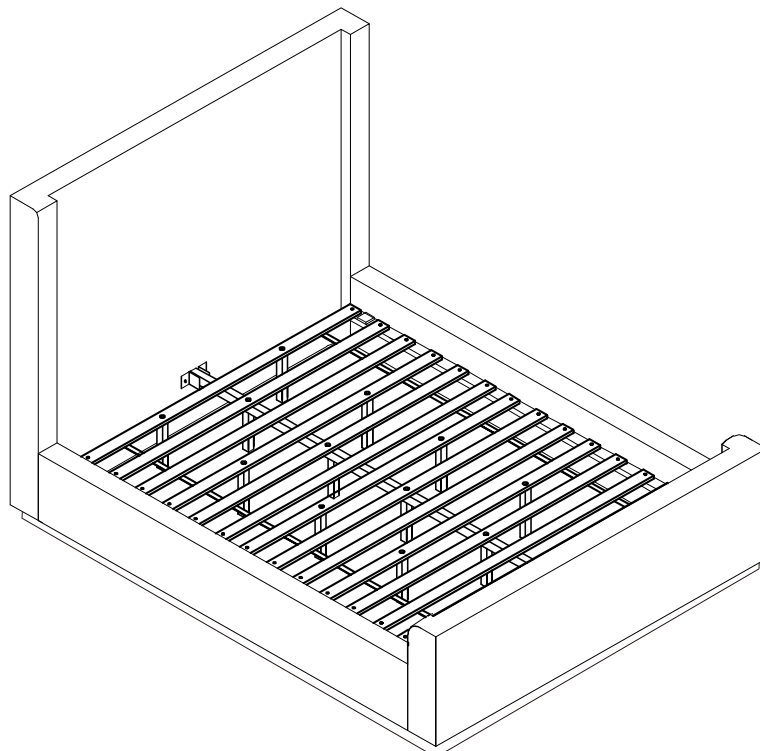

ITEM: 302046KE (B1-B3)

ASSEMBLY INSTRUCTIONS

STEP 1

STEP 2

STEP 3

ITEM: 302046KE (B1-B3)

ASSEMBLY INSTRUCTIONS

STEP 4

STEP 5 COMPLETE

ITEM: **302046KE (B1-B3)**

Inner Size: 76.00"W X 80.00"D

Note: Dimension tolerance $\pm 5\%$