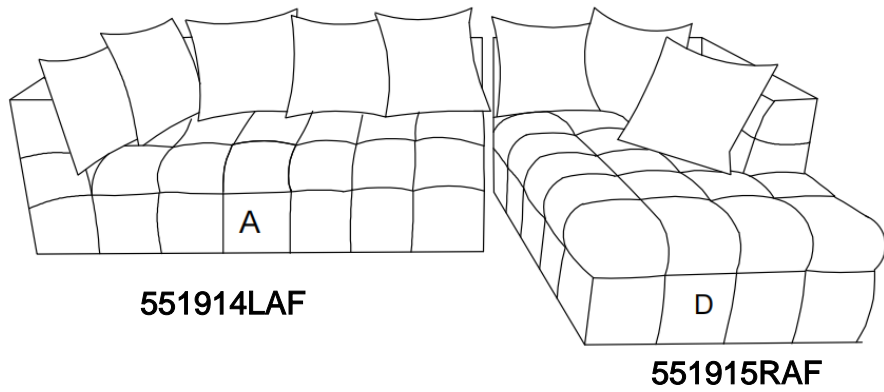

ASSEMBLY TIME

5 MINUTES

PARTS IDENTIFICATION

B1	PART NAME	FIGURE	QUANTITY
A	LAF LOVESEAT		1PC
B	PILLOW		8PCS
C	LEG		8PCS
D	RAF CHAISE		1PC

ITEM: 551911-SETB

ASSEMBLY INSTRUCTIONS

STEP 1

STEP 2

STEP 3

STEP 4

ITEM: 551911-SETB

ASSEMBLY INSTRUCTIONS

STEP 5

STEP 6

STEP 7

STEP 8

ITEM: 551911-SETB
ASSEMBLY INSTRUCTIONS
STEP 9

STEP 10

STEP 11

ITEM: 551911-SETB

Note : Dimension tolerance $\pm 5\%$