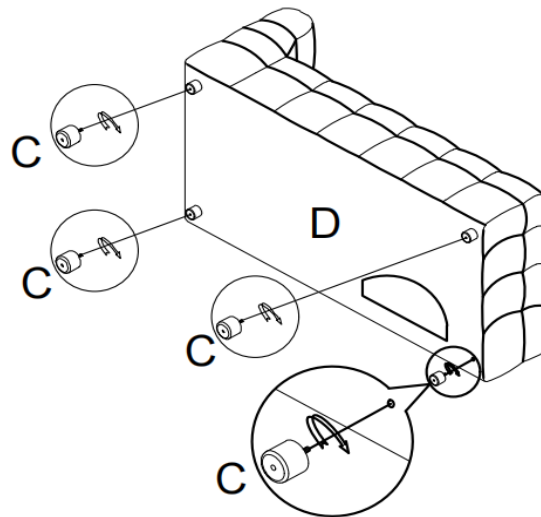

ASSEMBLY TIME

5 MINUTES

PARTS IDENTIFICATION

B1	PART NAME	FIGURE	QUANTITY
A	LAF LOVESEAT		1PC
B	PILLOW		8PCS
C	LEG		8PCS
D	RAF CHAISE		1PC

ITEM: 551911-SETB

ASSEMBLY INSTRUCTIONS

STEP 1

STEP 2

STEP 3

STEP 4

ITEM: 551911-SETB

ASSEMBLY INSTRUCTIONS

STEP 5

STEP 6

STEP 7

STEP 8

ITEM: 551911-SETB
ASSEMBLY INSTRUCTIONS
STEP 9

STEP 10

STEP 11

ITEM: 551911-SETB

Note : Dimension tolerance $\pm 5\%$