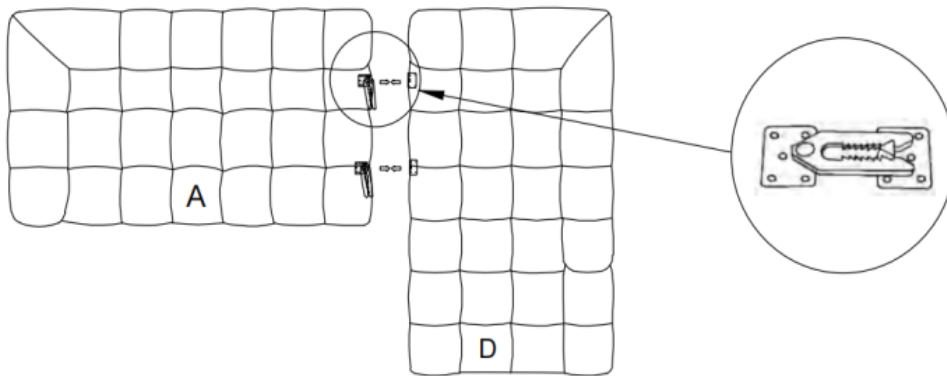

ASSEMBLY TIME

5 MINUTES

PARTS IDENTIFICATION

B1	PART NAME	FIGURE	QUANTITY
A	LAF LOVESEAT		1PC
B	PILLOW		8PCS
C	LEG		8PCS
D	RAF CHAISE		1PC

ITEM: 551911-SETB

ASSEMBLY INSTRUCTIONS

STEP 1

STEP 2

STEP 3

STEP 4

ITEM: 551911-SETB

ASSEMBLY INSTRUCTIONS

STEP 5

STEP 6

STEP 7

STEP 8

ITEM: 551911-SETB
ASSEMBLY INSTRUCTIONS
STEP 9

STEP 10

STEP 11

ITEM: 551911-SETB

Note : Dimension tolerance $\pm 5\%$