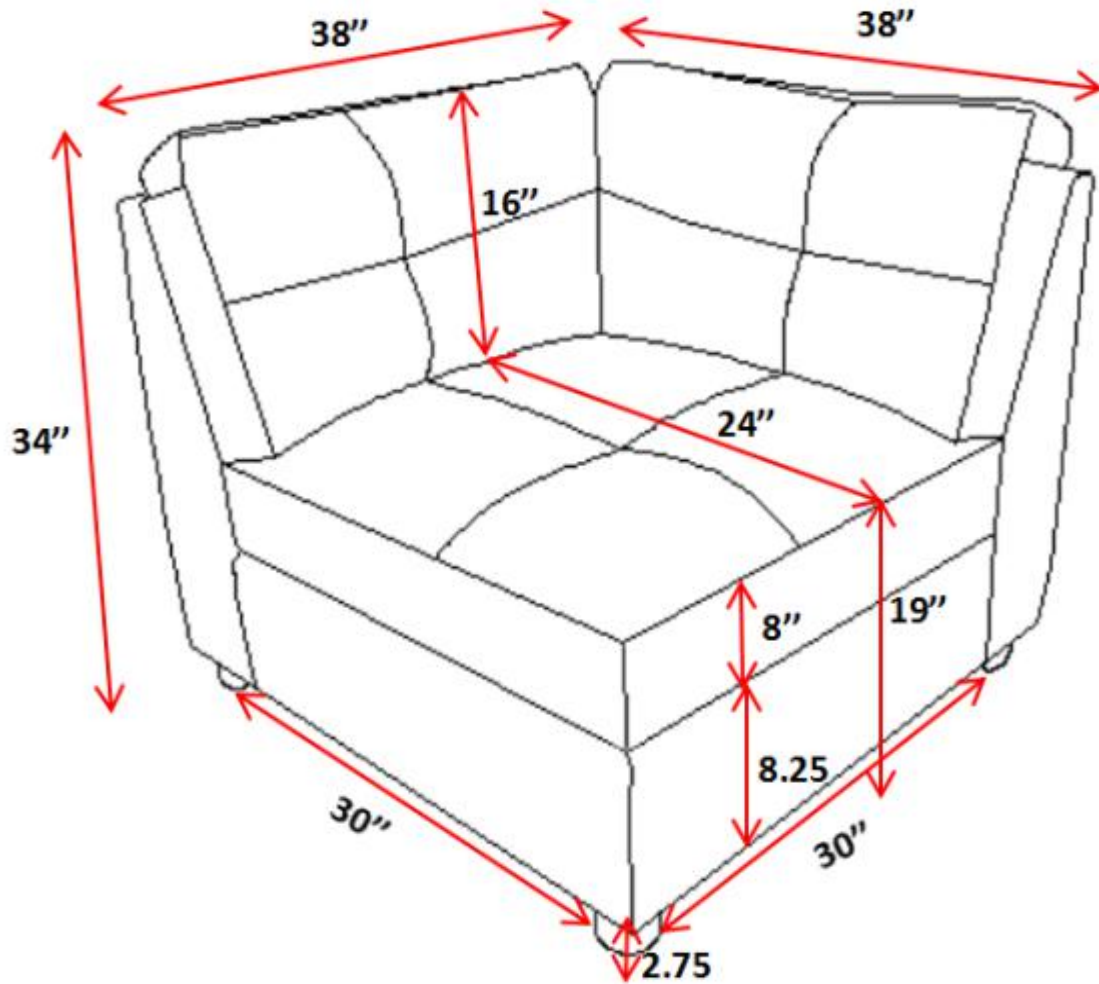

**ASSEMBLY TIME 5 MINUTES**

**PARTS IDENTIFICATION**

**CORNER**

**1PC**

**LEG**

**4PCS**

ITEM: 551005

**Note** : Dimension tolerance  $\pm 5\%$