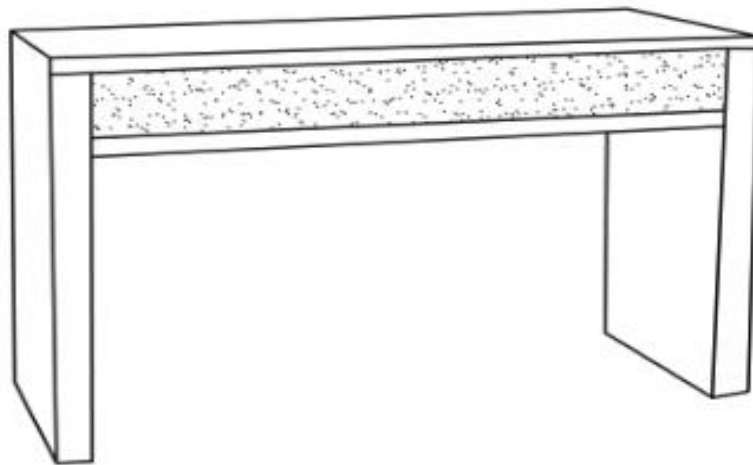

## HARDWARE

1		BOLT 8x35MM	8PCS
2		WASHER Φ20x2MM	8PCS
3		ALLEN KEY 30x80MM	1PC

ITEM : 722499

ASSEMBLY INSTRUCTIONS

STEP 1

STEP 2

ITEM : 722499

Note: Dimension tolerance  $\pm 5\%$