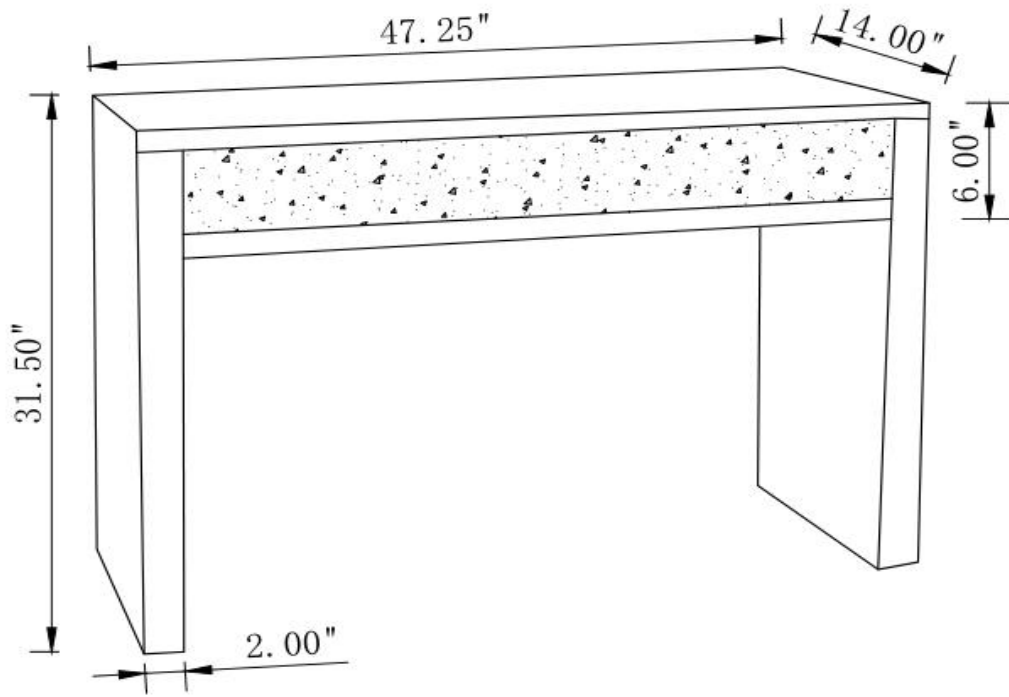

## HARDWARE

1		BOLT 8x35MM	8PCS
2		WASHER Φ20x2MM	8PCS
3		ALLEN KEY 30x80MM	1PC

ITEM : 722499

ASSEMBLY INSTRUCTIONS

STEP 1

STEP 2

ITEM : 722499

Note: Dimension tolerance  $\pm 5\%$