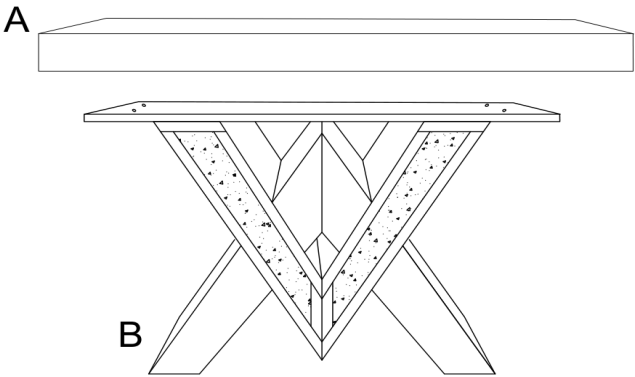

**4PC**

**2 WASHER φ20X2MM**

**4PC**

**3 ALLEN KEY 30X80MM**

**1PC**

ITEM : 723449

ASSEMBLY INSTRUCTIONS

STEP 1

STEP 2

STEP 3

COASTERFURNITURE.COM

Note: Dimension tolerance  $\pm 5\%$