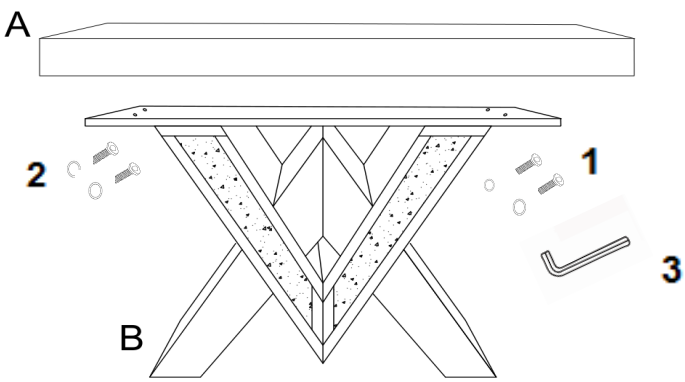

**4PC**

**2 WASHER φ20X2MM**

**4PC**

**3 ALLEN KEY 30X80MM**

**1PC**

ITEM : 723449

ASSEMBLY INSTRUCTIONS

STEP 1

STEP 2

STEP 3

COASTERFURNITURE.COM

Note: Dimension tolerance  $\pm 5\%$