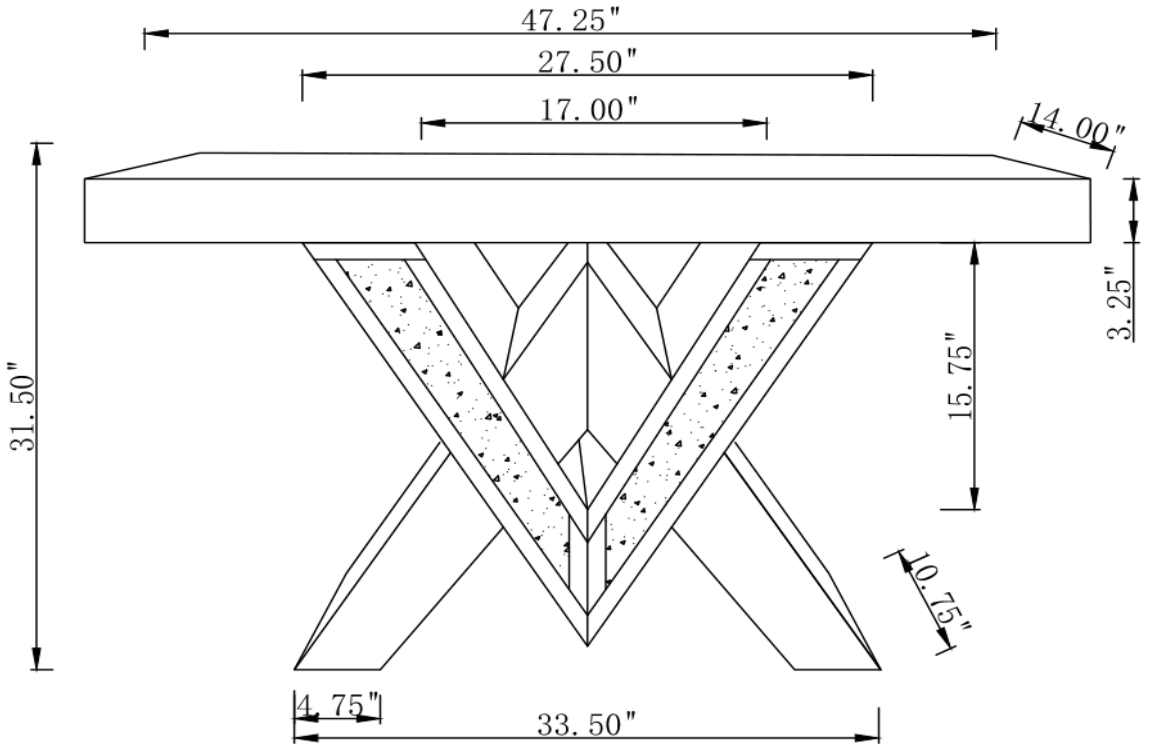

**10 MINUTES**

**PARTS IDENTIFICATION**

**HARDWARE**

**A TOP**

**1PC**

**B BASE**

**1PC**

**1 BOLT 8X35MM**

**4PC**

**2 WASHER φ20X2MM**

**4PC**

**3 ALLEN KEY 30X80MM**

**1PC**

ITEM : 723449

ASSEMBLY INSTRUCTIONS

STEP 1

STEP 2

STEP 3

COASTERFURNITURE.COM

Note: Dimension tolerance  $\pm 5\%$