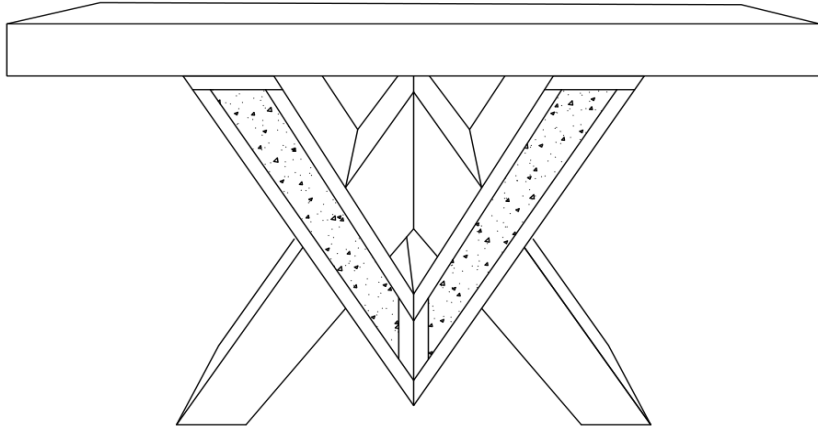

**4PC**

**2 WASHER φ20X2MM**

**4PC**

**3 ALLEN KEY 30X80MM**

**1PC**

ITEM : 723449

ASSEMBLY INSTRUCTIONS

STEP 1

STEP 2

STEP 3

COASTERFURNITURE.COM

Note: Dimension tolerance  $\pm 5\%$