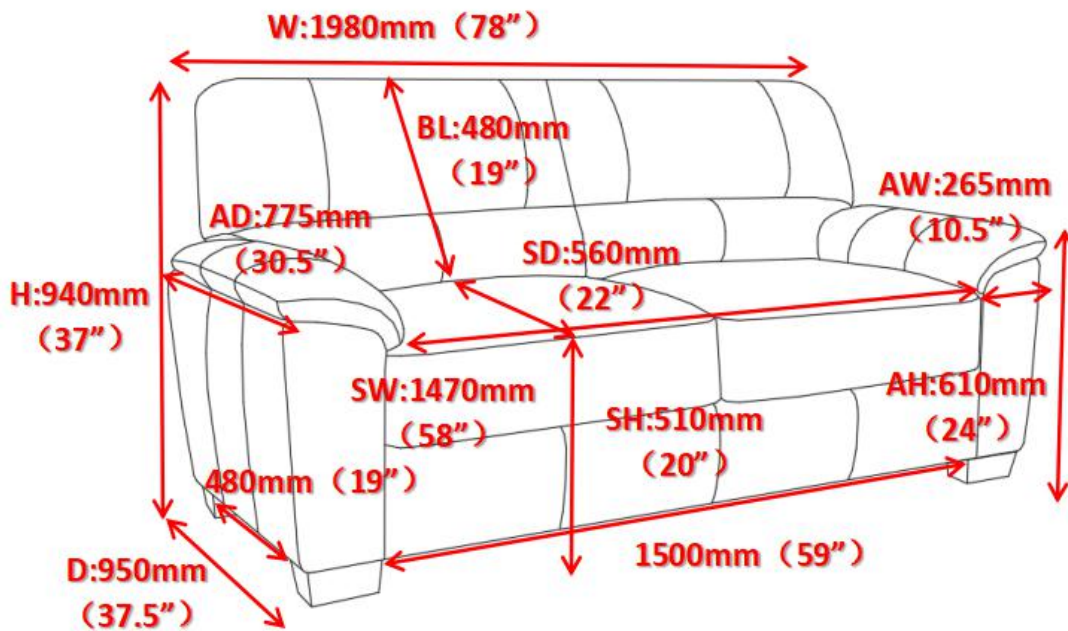

**C**

**LEG**

**4PCS**

ITEM: 509751

ASSEMBLY INSTRUCTIONS

STEP 1

STEP 2

STEP 3

STEP 4

ITEM: 509751

**Note** : Dimension tolerance  $\pm 5\%$

COASTERFURNITURE.COM