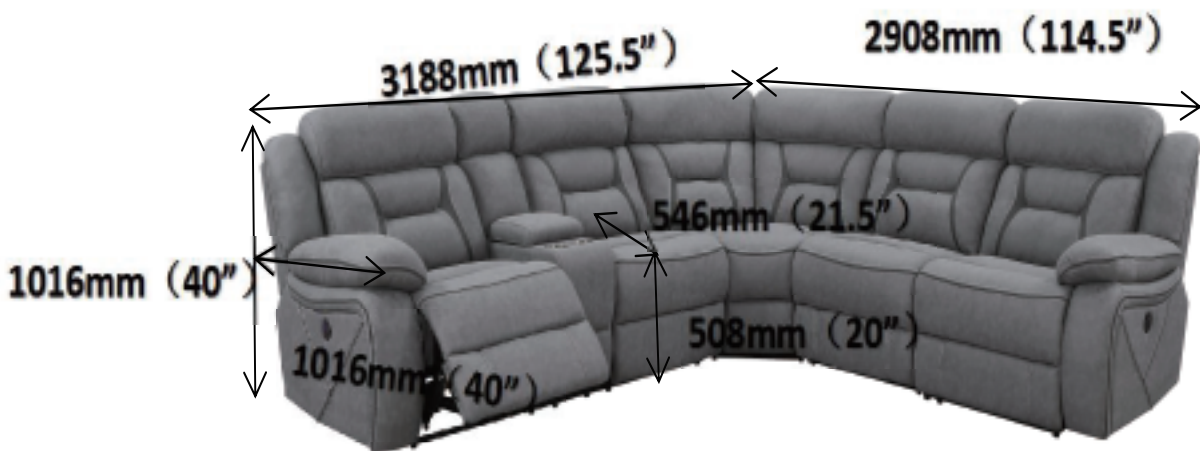

WEDGE 1PC

600370AC

ARMLESS CHAIR 1PC

600370B3

RAF POWER RECLINER CHAIR 1PC

STEP 1

STEP 2

Note : Dimension tolerance  $\pm 5\%$