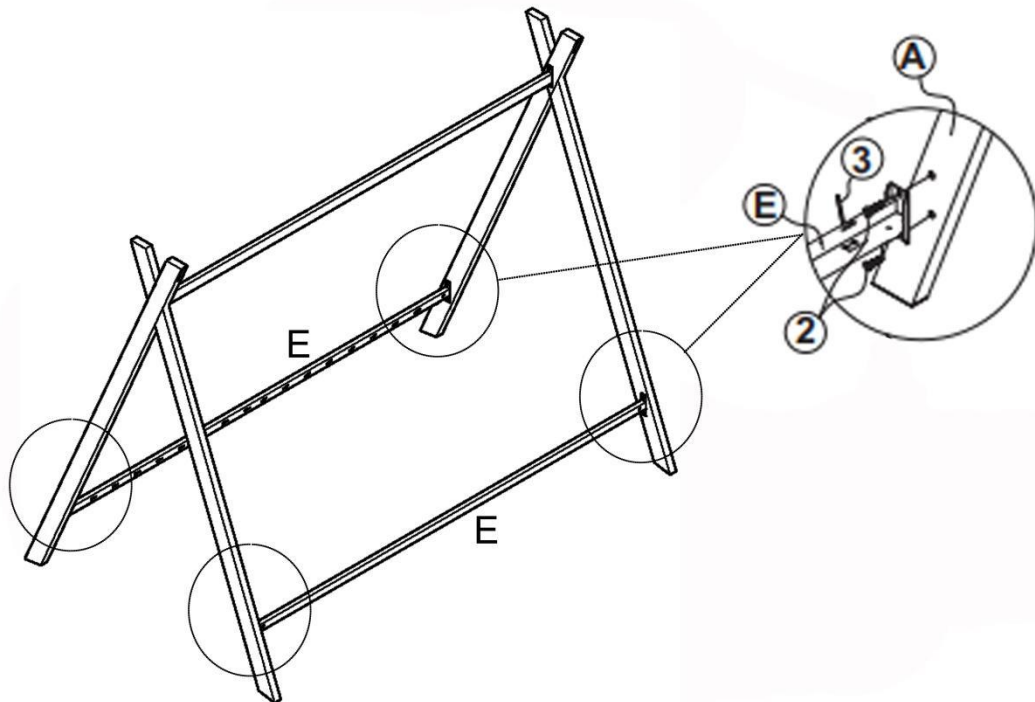

### ZN - HARDWARE

1	BOLT ( $\varnothing$ 1/4" x 55)		4PCS
2	BOLT ( $\varnothing$ 1/4" x 25)		12PCS
3	ALLEN KEY ( $\varnothing$ 1/4")		1PC

ITEM: 302133

ASSEMBLY INSTRUCTIONS

**STEP 1**

**STEP 2**

ITEM: 302133

ASSEMBLY INSTRUCTIONS

**STEP 3**

**STEP 4**

ITEM: 302133

ASSEMBLY INSTRUCTIONS

**STEP 5**

Hang up the bed net.

Please lace up the bed net.