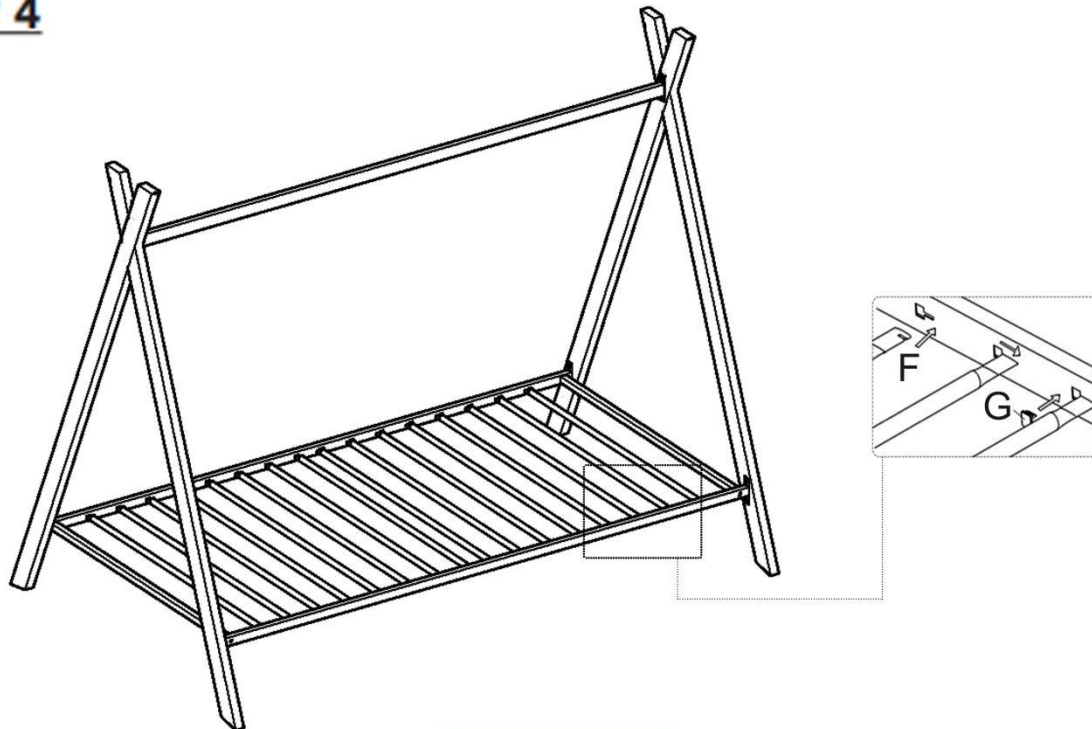

### ZN - HARDWARE

1	BOLT ( $\varnothing$ 1/4" x 55)		4PCS
2	BOLT ( $\varnothing$ 1/4" x 25)		12PCS
3	ALLEN KEY ( $\varnothing$ 1/4")		1PC

ITEM: 302133

ASSEMBLY INSTRUCTIONS

**STEP 1**

**STEP 2**

ITEM: 302133

ASSEMBLY INSTRUCTIONS

**STEP 3**

**STEP 4**

ITEM: 302133

ASSEMBLY INSTRUCTIONS

**STEP 5**

Hang up the bed net.

Please lace up the bed net.