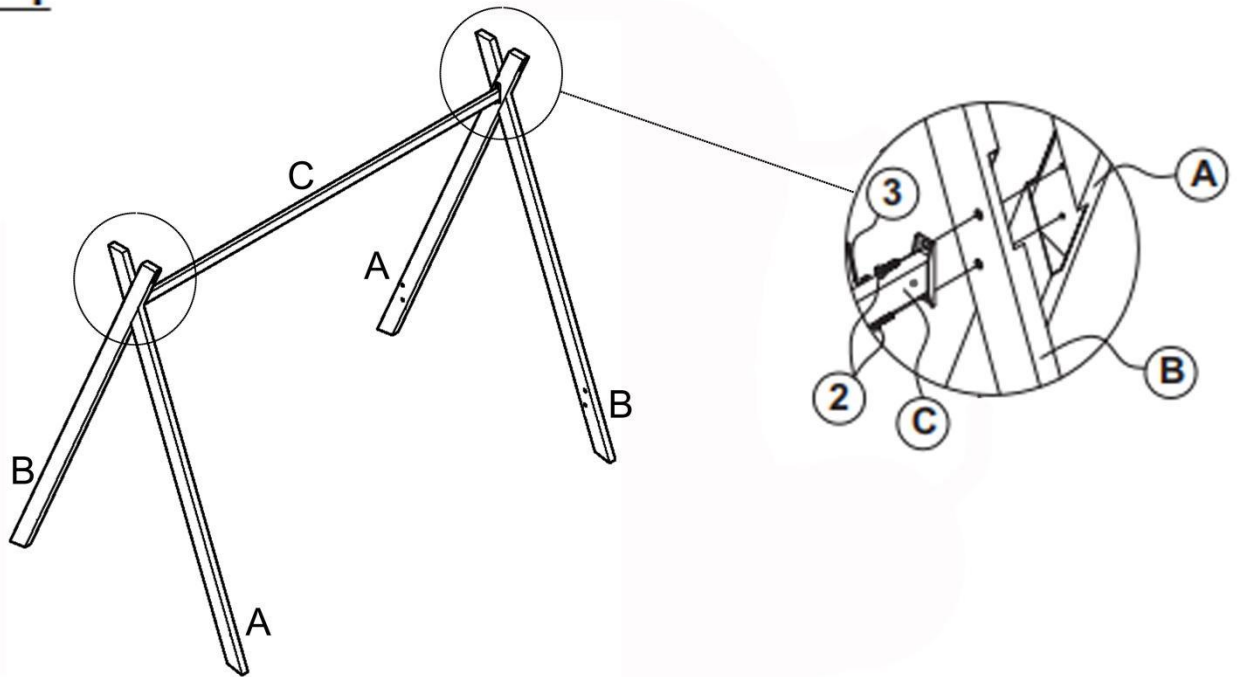

### ZN - HARDWARE

1	BOLT ( $\varnothing$ 1/4" x 55)		4PCS
2	BOLT ( $\varnothing$ 1/4" x 25)		12PCS
3	ALLEN KEY ( $\varnothing$ 1/4")		1PC

ITEM: 302133

ASSEMBLY INSTRUCTIONS

**STEP 1**

**STEP 2**

ITEM: 302133

ASSEMBLY INSTRUCTIONS

**STEP 3**

**STEP 4**

ITEM: 302133

ASSEMBLY INSTRUCTIONS

**STEP 5**

Hang up the bed net.

Please lace up the bed net.