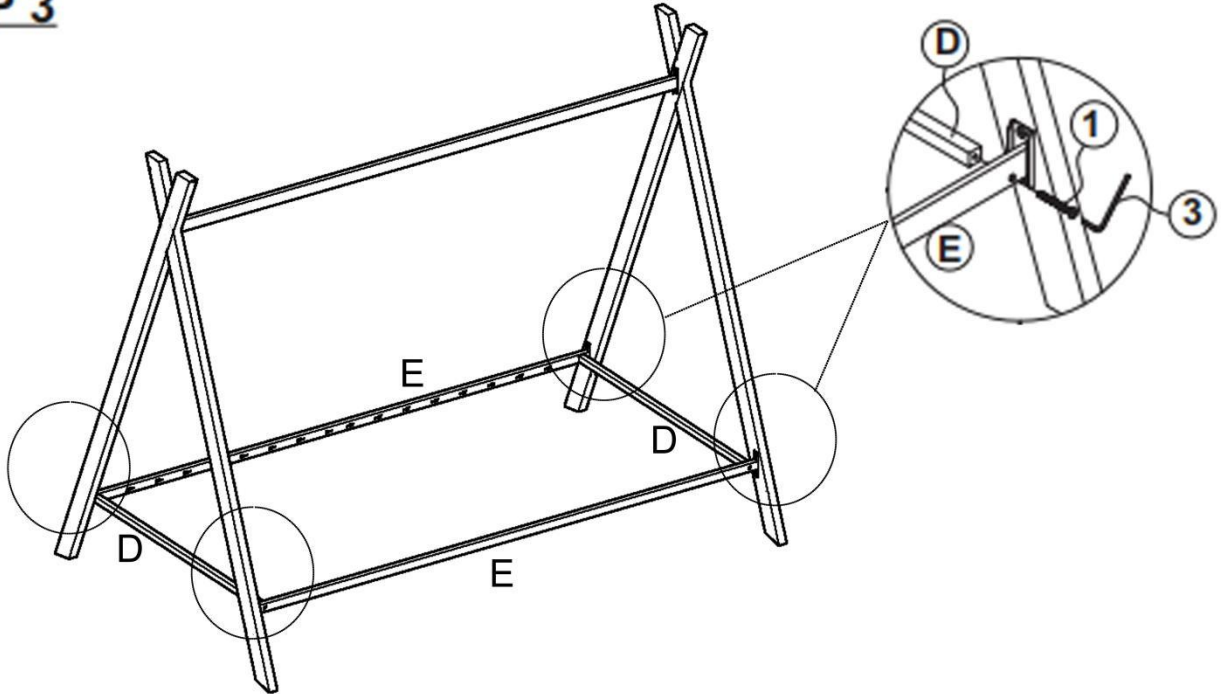

### ZN - HARDWARE

1	BOLT ( $\varnothing$ 1/4" x 55)		4PCS
2	BOLT ( $\varnothing$ 1/4" x 25)		12PCS
3	ALLEN KEY ( $\varnothing$ 1/4")		1PC

ITEM: 302133

ASSEMBLY INSTRUCTIONS

**STEP 1**

**STEP 2**

ITEM: 302133

ASSEMBLY INSTRUCTIONS

**STEP 3**

**STEP 4**

ITEM: 302133

ASSEMBLY INSTRUCTIONS

**STEP 5**

Hang up the bed net.

Please lace up the bed net.