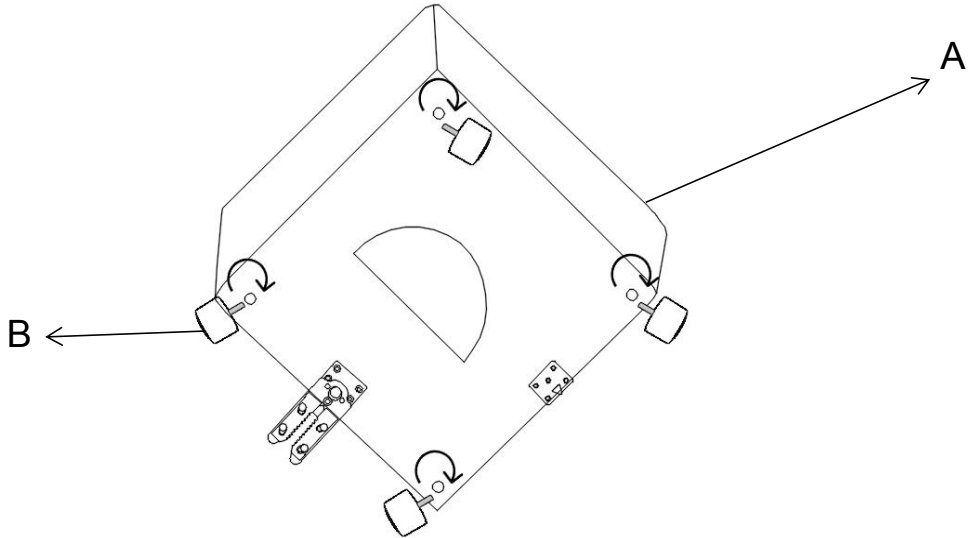

**ASSEMBLY TIME 15 MINUTES**

**PARTS IDENTIFICATION**

A		<b>CORNER</b>	<b>1PC</b>
B		<b>LEG</b>	<b>4PCS</b>
C		<b>PILLOW</b>	<b>2PCS</b>

ITEM: 551642

ASSEMBLY INSTRUCTIONS

STEP 1

STEP 2

STEP 3

ITEM: 551642

**Note** : Dimension tolerance  $\pm 5\%$

COASTERFURNITURE.COM