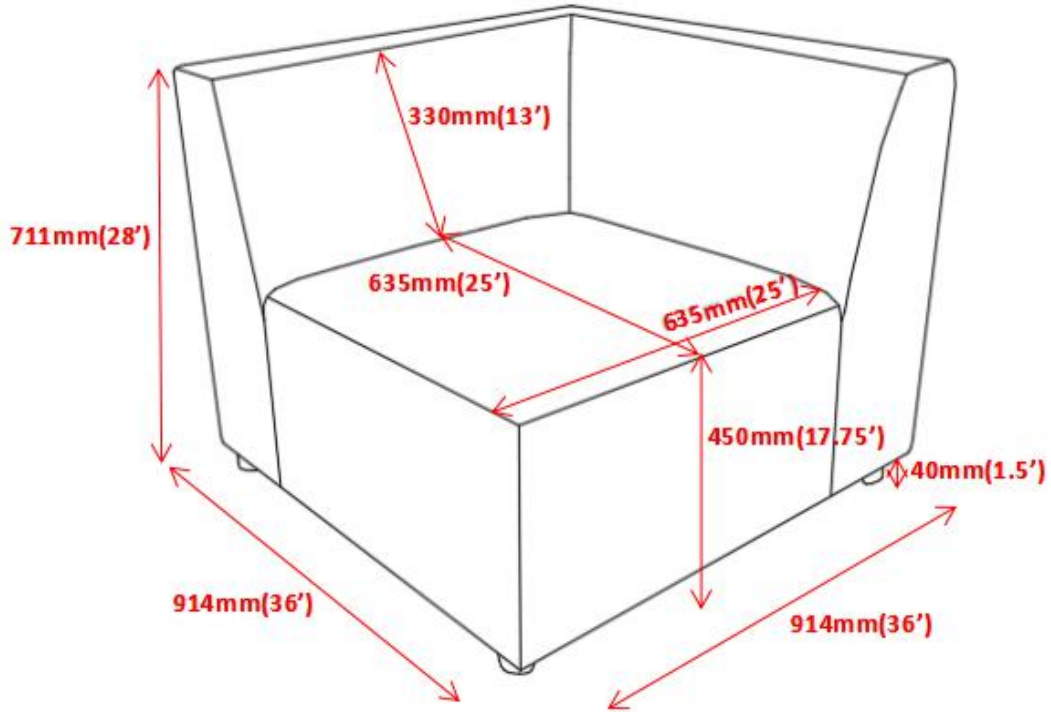

**ASSEMBLY TIME 15 MINUTES**

**PARTS IDENTIFICATION**

A		<b>CORNER</b>	<b>1PC</b>
B		<b>LEG</b>	<b>4PCS</b>
C		<b>PILLOW</b>	<b>2PCS</b>

ITEM: 551642

ASSEMBLY INSTRUCTIONS

STEP 1

STEP 2

STEP 3

ITEM: 551642

**Note** : Dimension tolerance  $\pm 5\%$

COASTERFURNITURE.COM