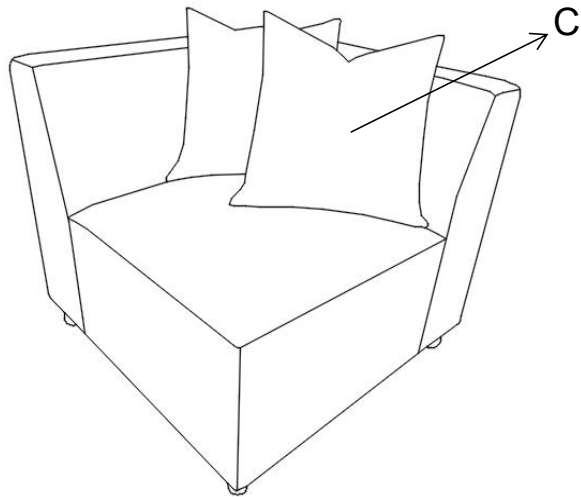

**ASSEMBLY TIME 15 MINUTES**

**PARTS IDENTIFICATION**

A		<b>CORNER</b>	<b>1PC</b>
B		<b>LEG</b>	<b>4PCS</b>
C		<b>PILLOW</b>	<b>2PCS</b>

ITEM: 551642

ASSEMBLY INSTRUCTIONS

STEP 1

STEP 2

STEP 3

ITEM: 551642

**Note** : Dimension tolerance  $\pm 5\%$

COASTERFURNITURE.COM