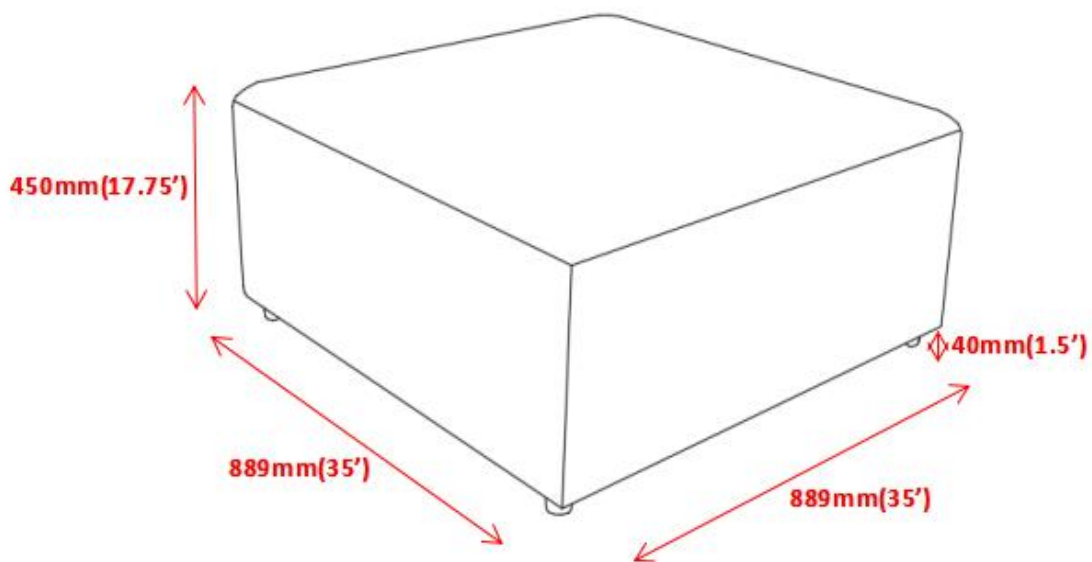

ITEM: 551643

ASSEMBLY INSTRUCTIONS

STEP 1

STEP 2

STEP 3

ITEM: 551643

Note : Dimension tolerance $\pm 5\%$

COASTERFURNITURE.COM