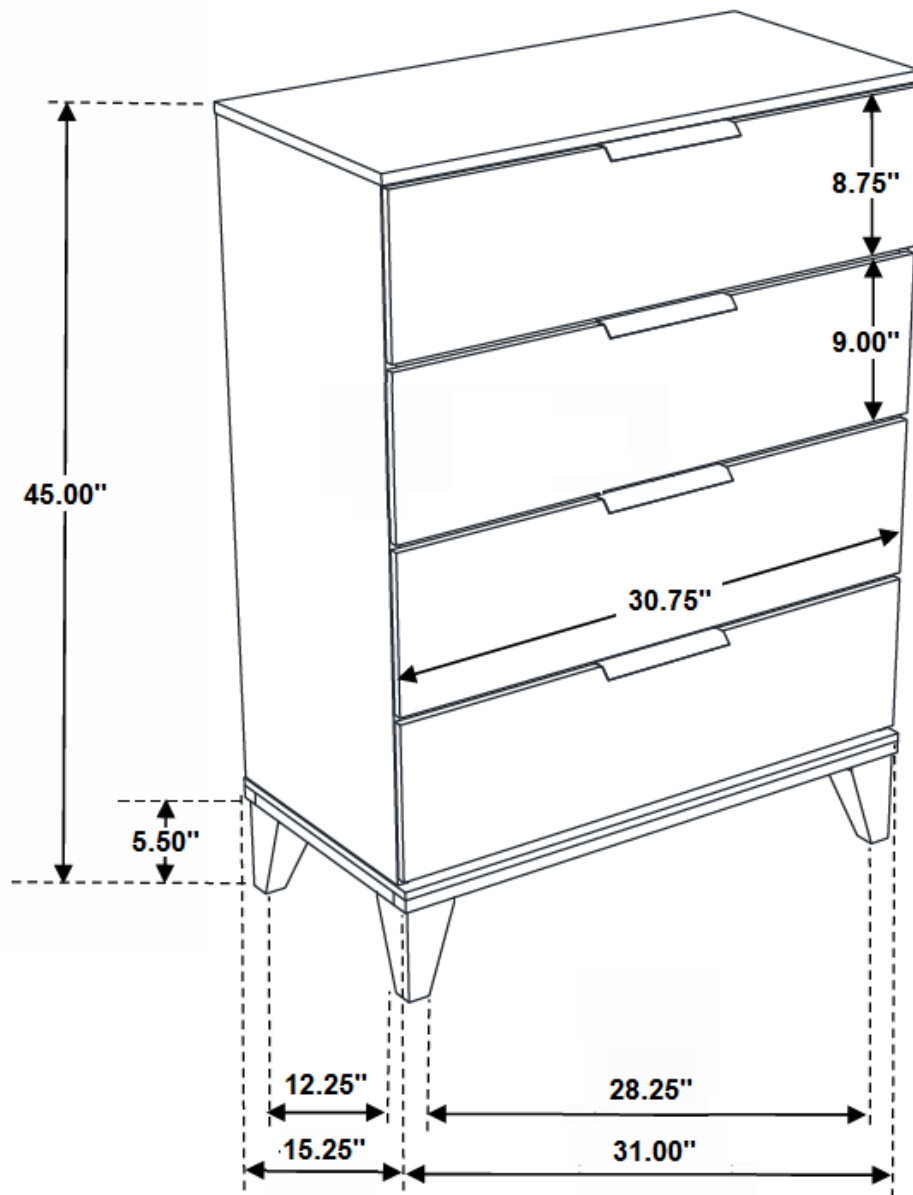

## PARTS IDENTIFICATION

A CHEST

1PC

B LEG

4PCS

1PC

ITEM: **215965**

**ASSEMBLY INSTRUCTIONS**

**STEP 1**

**STEP 2**

**STEP 3**  
**COMPLETE**

ITEM:215965

Inner Size of Drawer : 28.00"W X 11.00"D X 5.00"H X 0.50"T

Note : Dimension tolerance  $\pm 5\%$