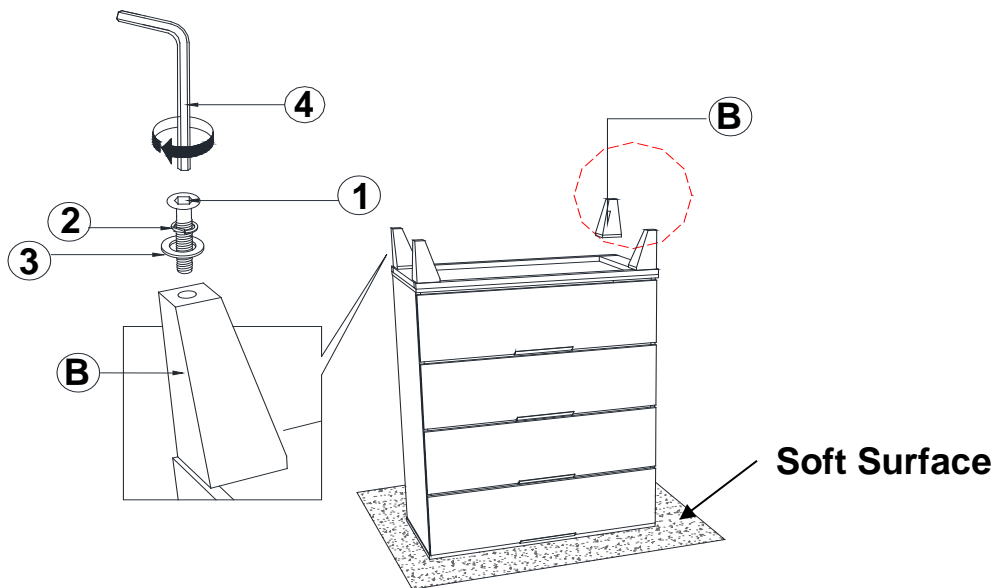

1PC

ITEM: **215965**

**ASSEMBLY INSTRUCTIONS**

**STEP 1**

**STEP 2**

**STEP 3**  
**COMPLETE**

ITEM:215965

Inner Size of Drawer : 28.00"W X 11.00"D X 5.00"H X 0.50"T