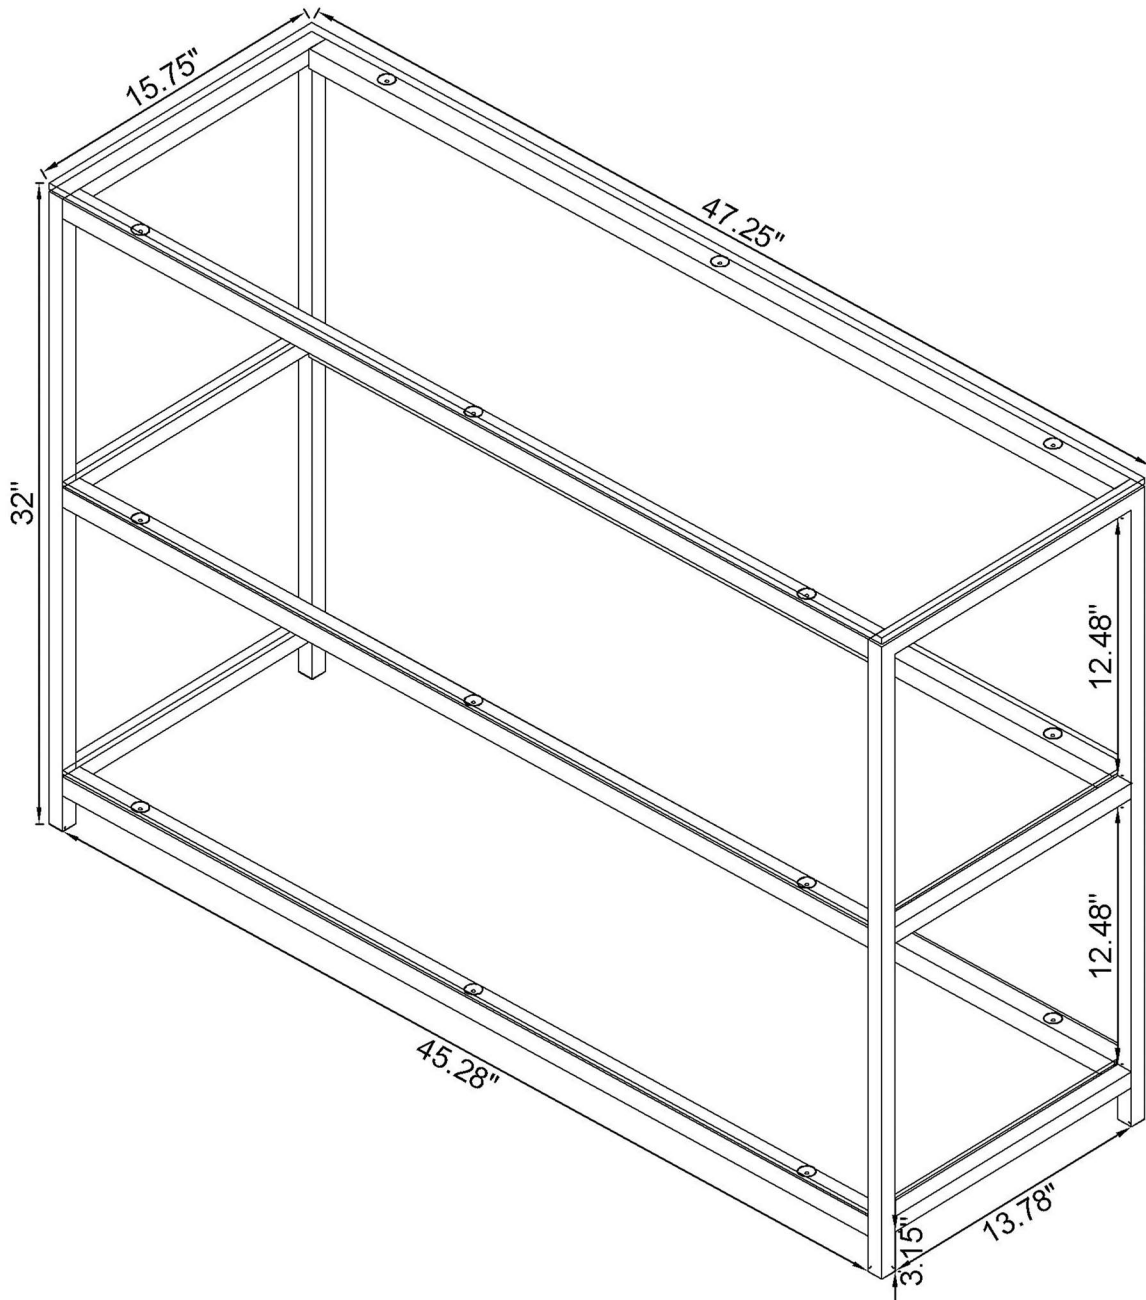

## PARTS IDENTIFICATION

A	TOP GLASS		1PC
B	SHELF GLASS		2PCS
C	SIDE FRAME		2PCS
D	CROSSBAR		6PCS

## STEP 2

# ITEM: 720229 ASSEMBLY INSTRUCTIONS

**Product Size : 1200 X 400 X 813 H (MM)**

**Product Size : 47.25" X 15.75" X 32"**

Note : Dimension tolerance  $\pm 5\%$