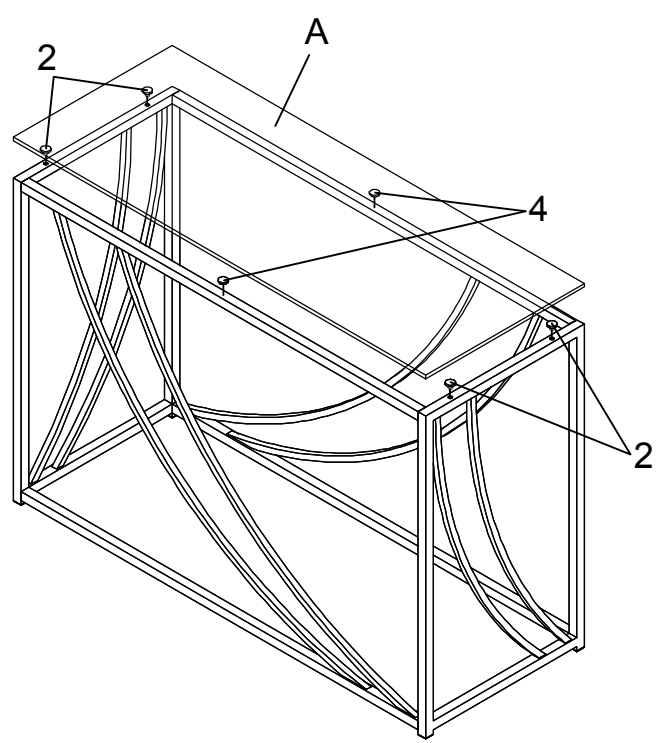

## PARTS IDENTIFICATION

A TOP GLASS

1PC

B SIDE FRAME

2PCS

C FRONT AND BACK FRAME

2PCS

# ITEM: 720499 ASSEMBLY INSTRUCTIONS

<b>Product Size : 1073 X 419 X 755 H (MM)</b>
<b>Product Size : 42 <math>\frac{1}{4}</math>" X 16 <math>\frac{1}{2}</math>" X 29 <math>\frac{3}{4}</math>"</b>

Note : Dimension tolerance  $\pm 5\%$