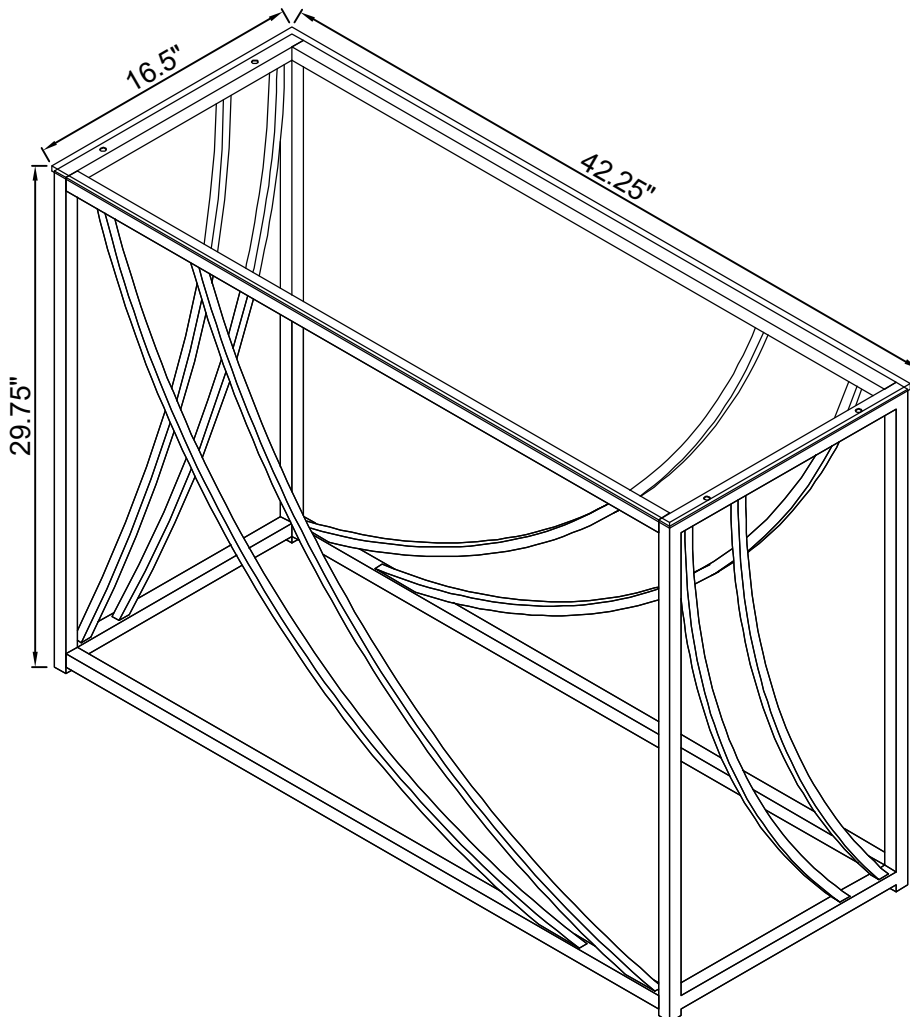

# ITEM: 720499 ASSEMBLY INSTRUCTIONS

<b>Product Size : 1073 X 419 X 755 H (MM)</b>
<b>Product Size : 42 <math>\frac{1}{4}</math>" X 16 <math>\frac{1}{2}</math>" X 29 <math>\frac{3}{4}</math>"</b>

Note : Dimension tolerance  $\pm 5\%$