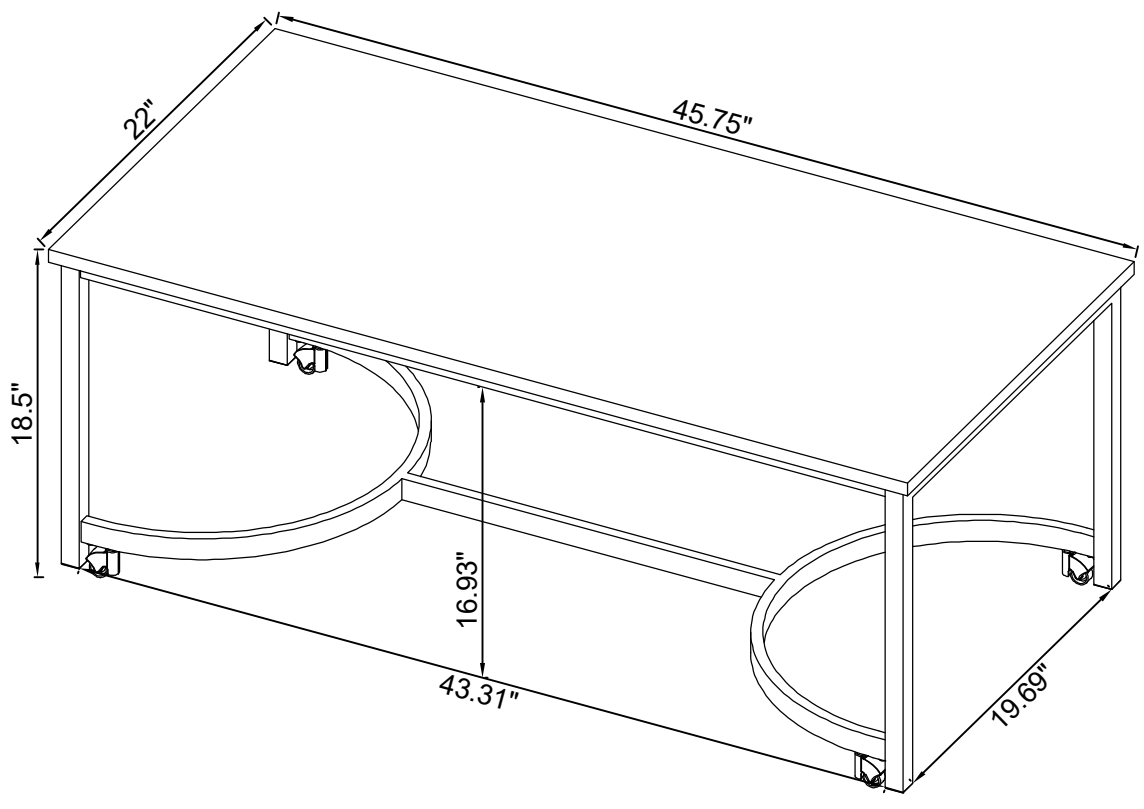

## PARTS IDENTIFICATION

A	TOP PANEL		1PC
B	SIDE FRAME		2PCS
C	BOTTOM FRAME		1PC
D	CROSSBAR		2PCS
E	CASTER		4PCS

## STEP 2

ITEM:721868  
ASSEMBLY INSTRUCTIONS

<b>Product Size : 1162 X 560 X 470 H (MM)</b>
<b>Product Size : 45.75" X 22" X 18.5"</b>

Note : Dimension tolerance  $\pm 5\%$