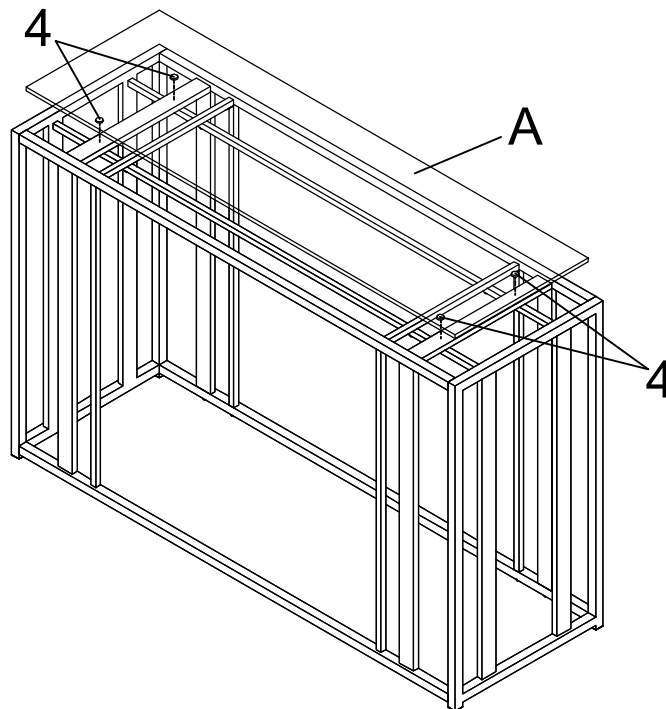

# ITEM: 723609 ASSEMBLY INSTRUCTIONS

<b>Product Size : 1200 X 400 X 762 H (MM)</b>
<b>Product Size : 47 <math>\frac{1}{4}</math>" X 15 <math>\frac{3}{4}</math>" X 30"</b>

Note : Dimension tolerance  $\pm 5\%$