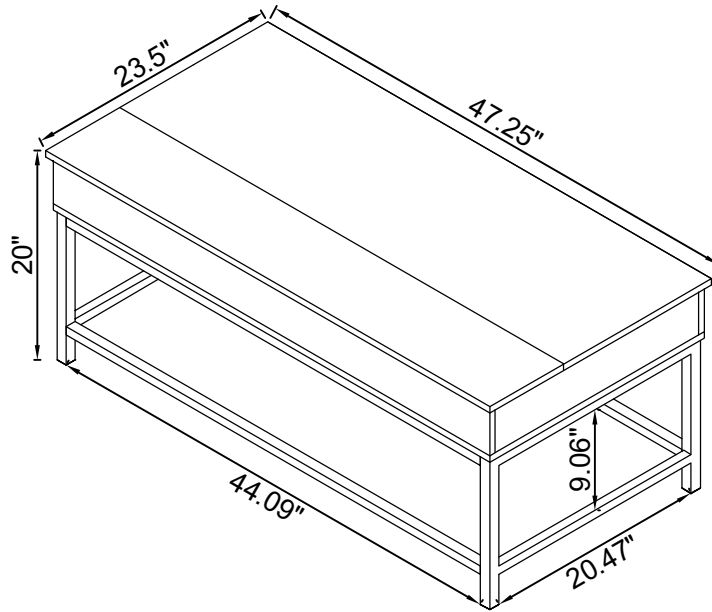

## PARTS IDENTIFICATION

A TOP BOX

1PC

B SIDE FRAME

2PCS

C TOP CROSSBAR

2PCS

D BOTTOM CROSSBAR

## ASSEMBLY INSTRUCTIONS

Product Size : 1200 X 597 X 508 H (MM)

Product Size : 47.25" X 23.5" X 20"

Note : Dimension tolerance  $\pm 5\%$