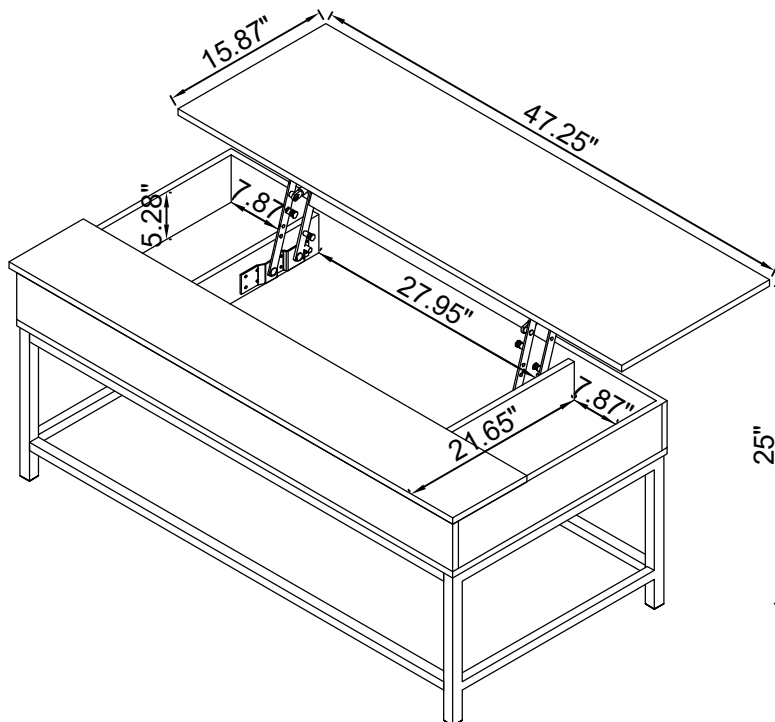

## PARTS IDENTIFICATION

A TOP BOX

1PC

B SIDE FRAME

2PCS

C TOP CROSSBAR

2PCS

D BOTTOM CROSSBAR

## STEP 2

COMPLETE

## ASSEMBLY INSTRUCTIONS

Product Size : 1200 X 597 X 508 H (MM)

Product Size : 47.25" X 23.5" X 20"

Note : Dimension tolerance  $\pm 5\%$