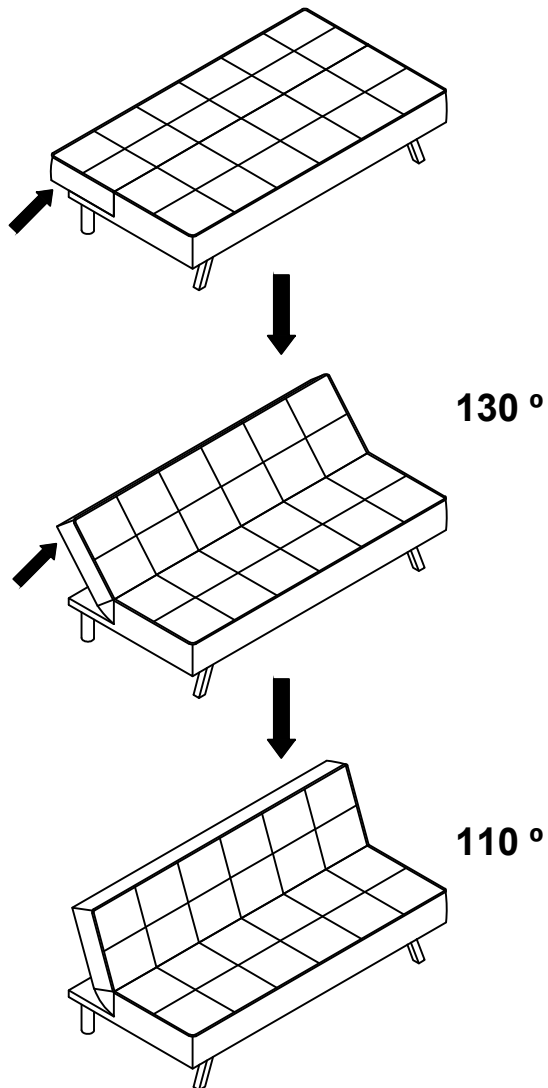

## PARTS IDENTIFICATION

|          |                  |   |             |
|----------|------------------|---|-------------|
| <b>A</b> | <b>SOFA BED</b>  |    | <b>1PC</b>  |
| <b>B</b> | <b>FRONT LEG</b> |   | <b>2PCS</b> |
| <b>C</b> | <b>BACK LEG</b>  |  | <b>2PCS</b> |

### STEP 1

### STEP 2

ITEM: 360283

ASSEMBLY INSTRUCTIONS

STEP 3

STEP 4  
**COMPLETE**

ITEM: 360283

**COASTER**  
FINE FURNITURE

**Note: Dimension tolerance  $\pm 5\%$**