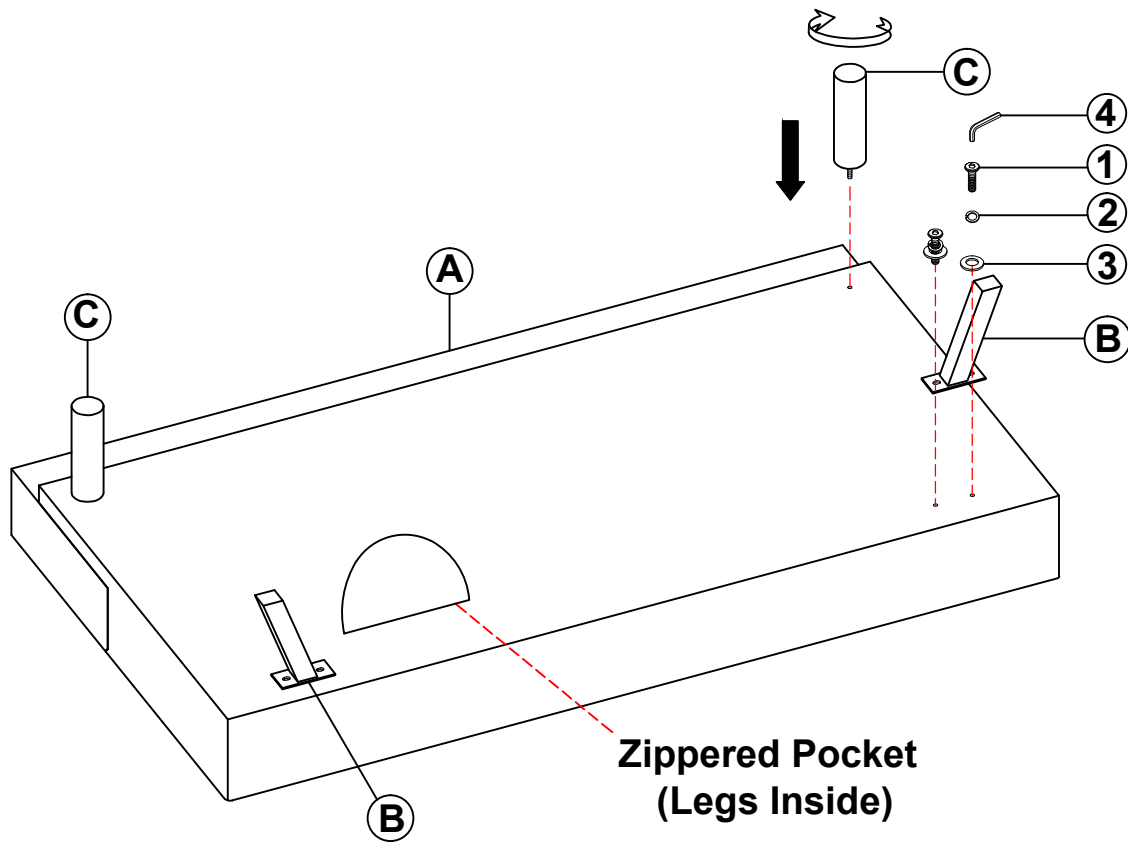

ITEM: 360283

ASSEMBLY INSTRUCTIONS

STEP 1