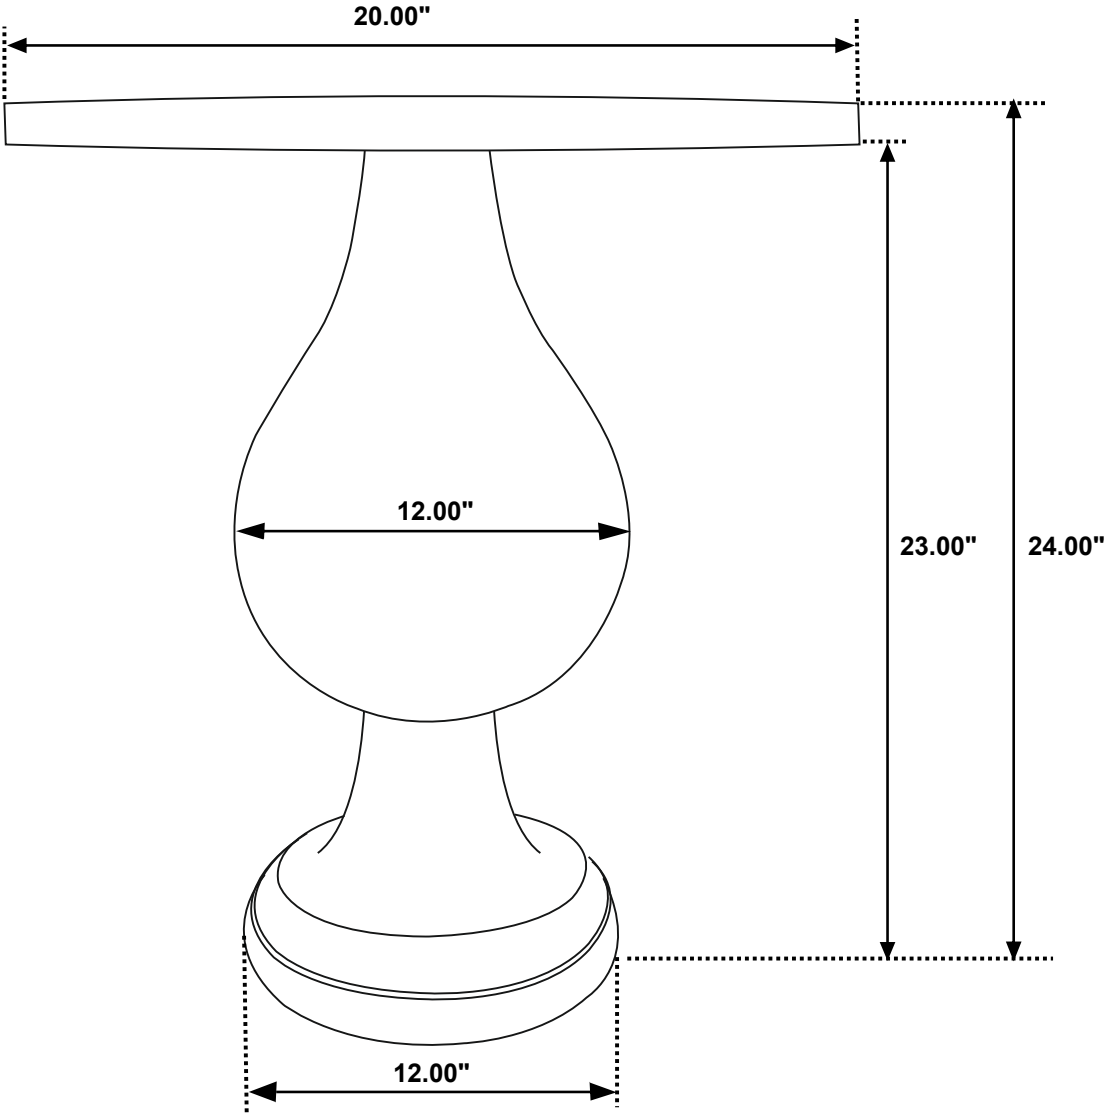

## PARTS IDENTIFICATION

A

TOP

1PC

B

BASE

1PC

ITEM: **915107**  
**ASSEMBLY INSTRUCTIONS**

**STEP 1**

**STEP 2**

**STEP 3**

**COMPLETE**

ITEM: 915107

Note : Dimension tolerance  $\pm 5\%$