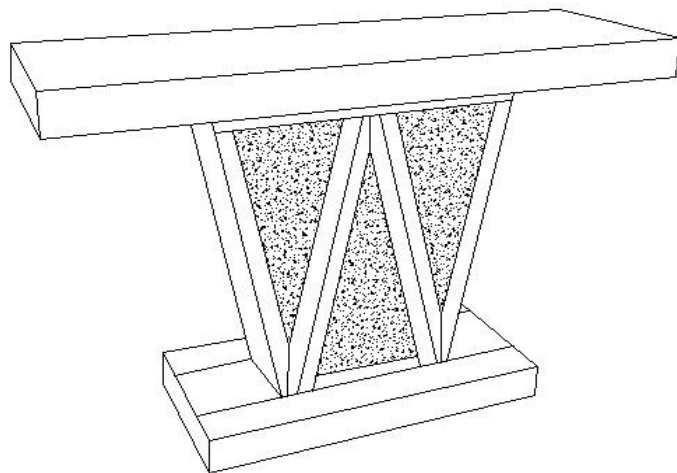

ITEM : 951786

ASSEMBLY INSTRUCTIONS

STEP 1

STEP 2

STEP 3

ITEM : 951786

COASTERFURNITURE.COM

Note: Dimension tolerance $\pm 5\%$