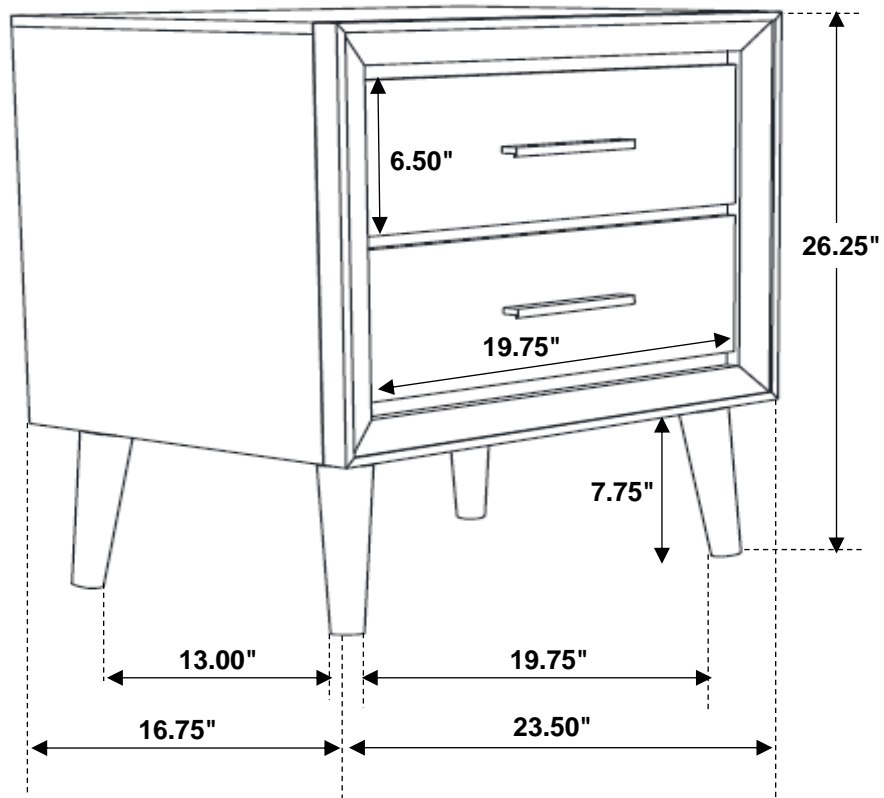

ASSEMBLY INSTRUCTIONS

STEP 1

STEP 2

STEP 3
COMPLETE

ITEM: **222702**

Inner Size of Drawer : 17.00"W X 12.75"D X 4.25"H X 0.25"T

Note: Dimension tolerance $\pm 5\%$