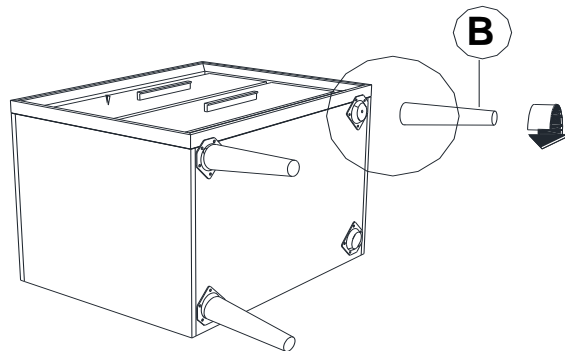

ASSEMBLY TIME

5 MINUTES

PARTS IDENTIFICATION

A NIGHTSTAND

1PC

B LEG

4PCS

ITEM: **222702**

ASSEMBLY INSTRUCTIONS

STEP 1

STEP 2

STEP 3
COMPLETE

ITEM: **222702**

Inner Size of Drawer : 17.00"W X 12.75"D X 4.25"H X 0.25"T

Note: Dimension tolerance $\pm 5\%$