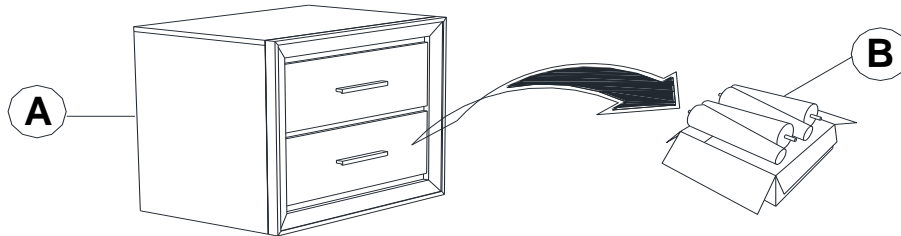

ASSEMBLY INSTRUCTIONS

STEP 1

STEP 2

STEP 3
COMPLETE

ITEM: **222702**

Inner Size of Drawer : 17.00"W X 12.75"D X 4.25"H X 0.25"T

Note: Dimension tolerance $\pm 5\%$