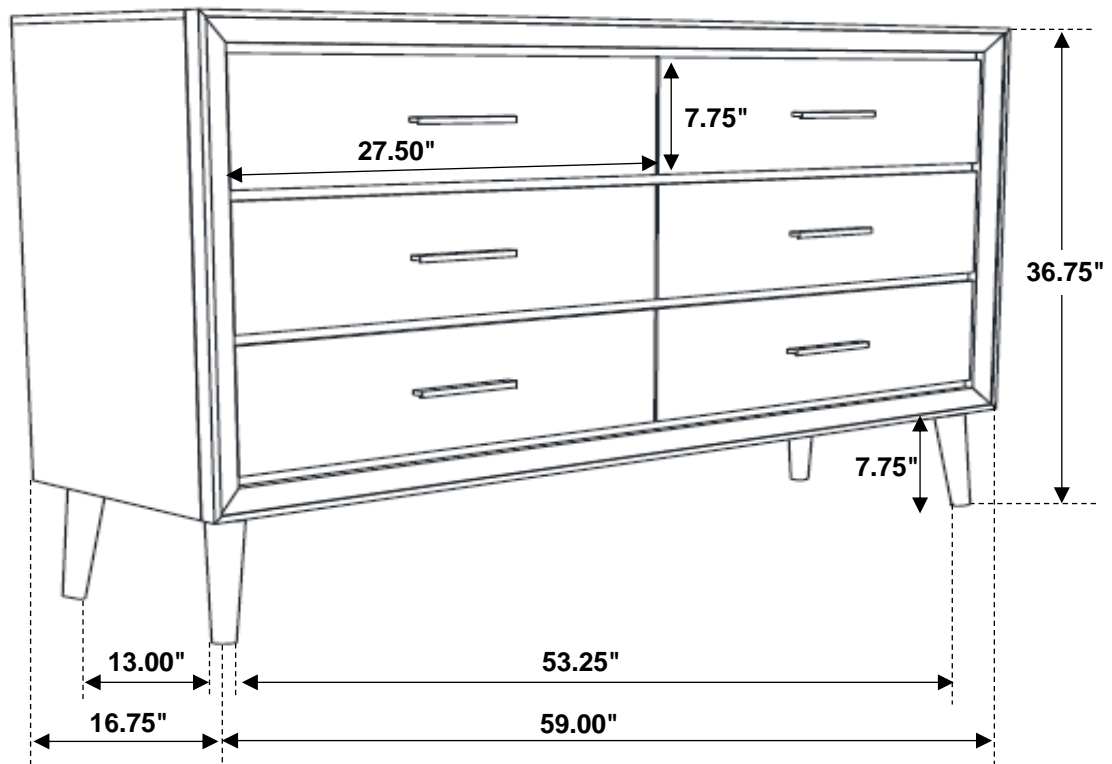

ASSEMBLY INSTRUCTIONS

STEP 1

STEP 2

STEP 3
COMPLETE

ITEM: **222703**

Inner Size of Drawer : 25.00"W X 12.75"D X 5.25"H X 0.25"T

Note: Dimension tolerance $\pm 5\%$