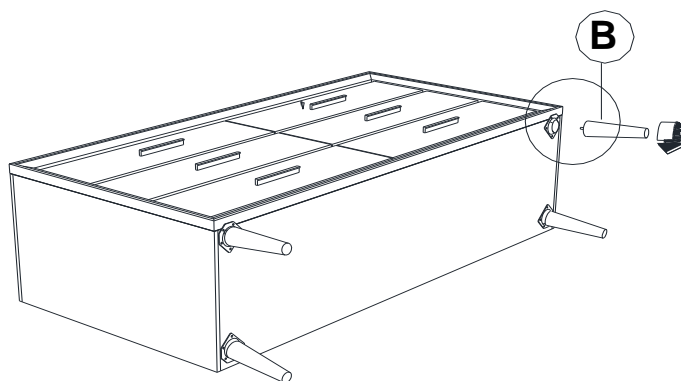

ASSEMBLY TIME

05 MINUTES

PARTS IDENTIFICATION

A DRESSER

1PC

B LEG

4PCS

ITEM: **222703**

ASSEMBLY INSTRUCTIONS

STEP 1

STEP 2

STEP 3
COMPLETE

ITEM: **222703**

Inner Size of Drawer : 25.00"W X 12.75"D X 5.25"H X 0.25"T

Note: Dimension tolerance $\pm 5\%$