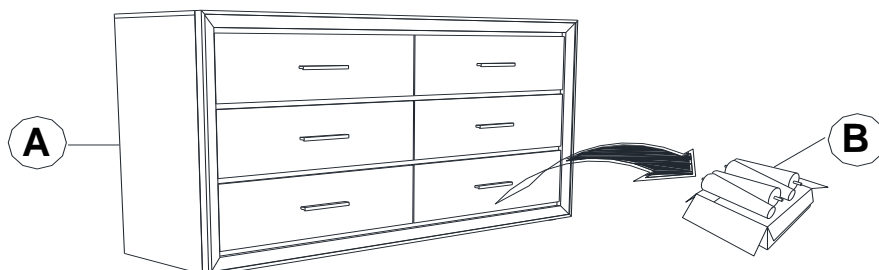

ASSEMBLY TIME

05 MINUTES

PARTS IDENTIFICATION

A DRESSER

1PC

B LEG

4PCS

ITEM: **222703**

ASSEMBLY INSTRUCTIONS

STEP 1

STEP 2

STEP 3
COMPLETE

ITEM: **222703**

Inner Size of Drawer : 25.00"W X 12.75"D X 5.25"H X 0.25"T

Note: Dimension tolerance $\pm 5\%$