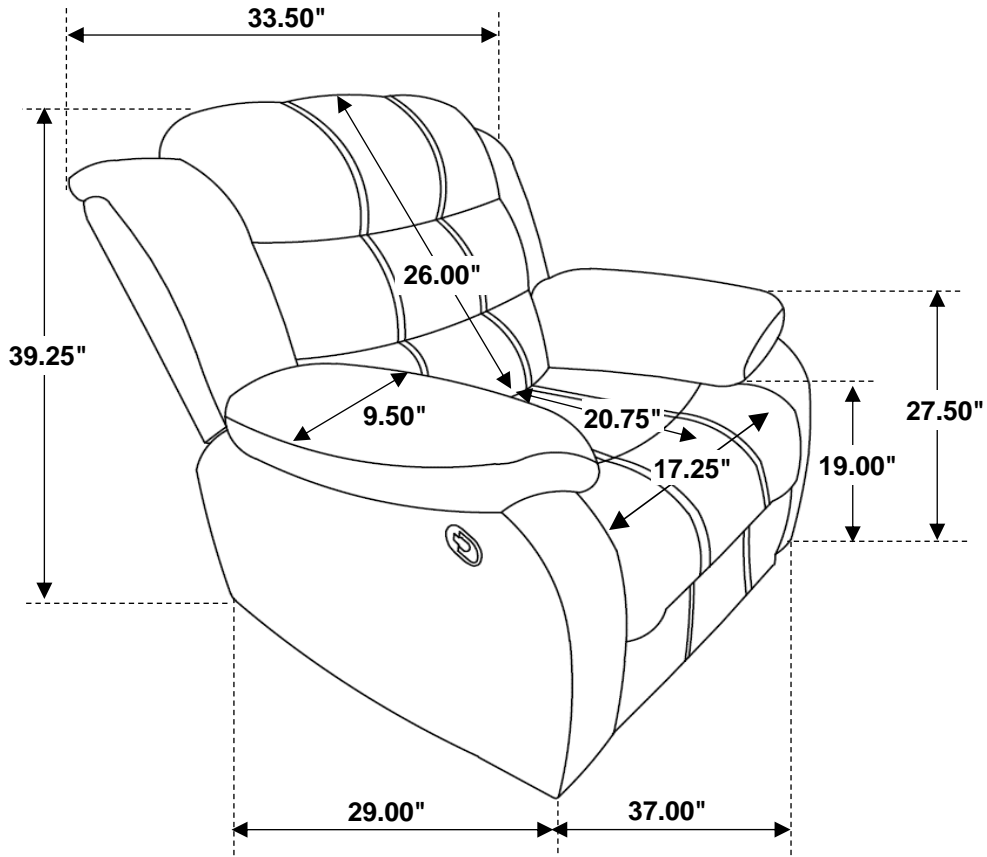

1PC

DV RIGHT EAR

1PC

ITEM: **601883**

ASSEMBLY INSTRUCTIONS

STEP 1

STEP 2 COMPLETE

ITEM: **601883**

Note: Dimension tolerance $\pm 5\%$