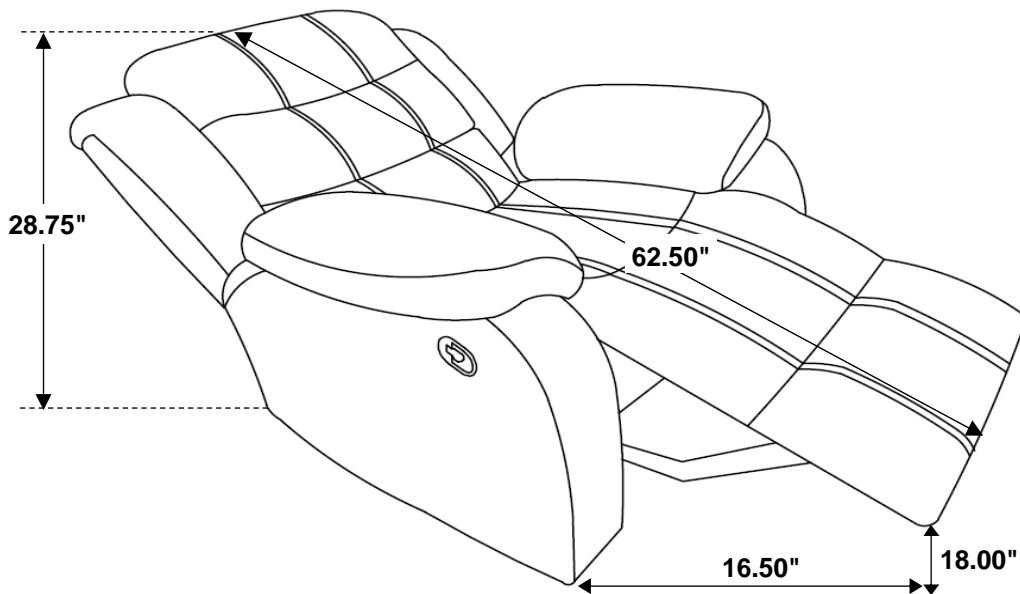

1PC

DV RIGHT EAR

1PC

ITEM: **601883**

ASSEMBLY INSTRUCTIONS

STEP 1

STEP 2 COMPLETE

ITEM: **601883**

Note: Dimension tolerance $\pm 5\%$