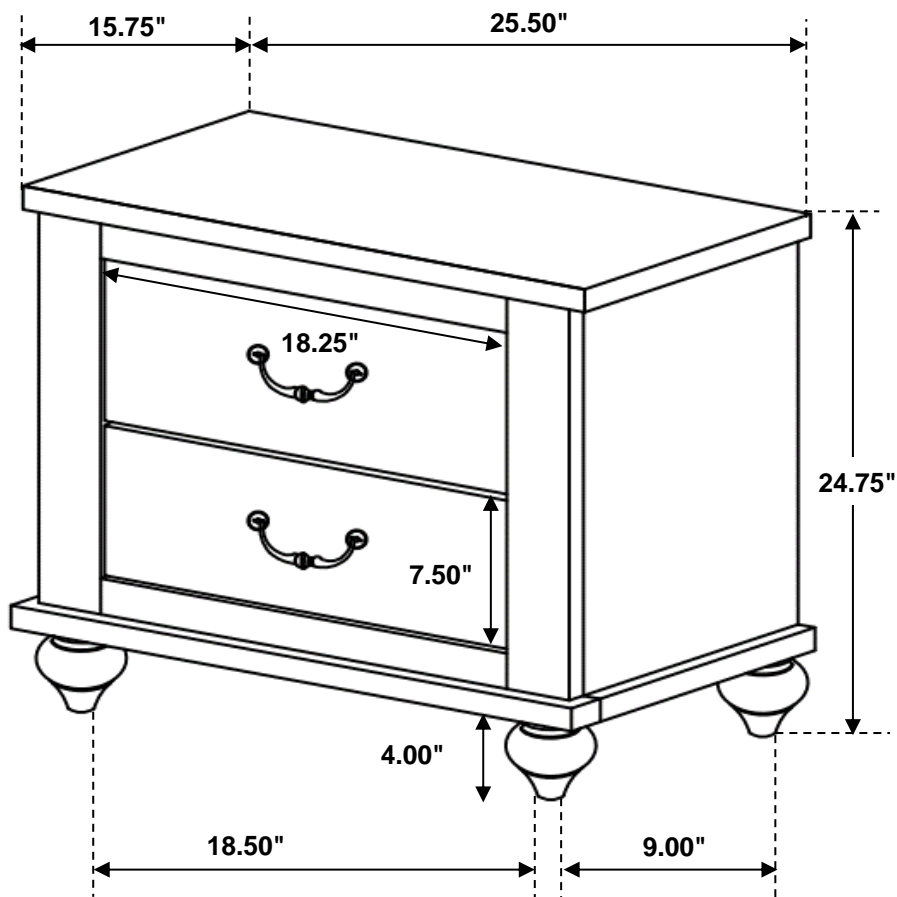

### STEP 1

### STEP 2 **COMPLETE**

ITEM: **223282**

Inner Size of Drawer : 16.00"W X 13.00"D X 5.00"H X 0.25"T

Note : Dimension tolerance  $\pm 5\%$