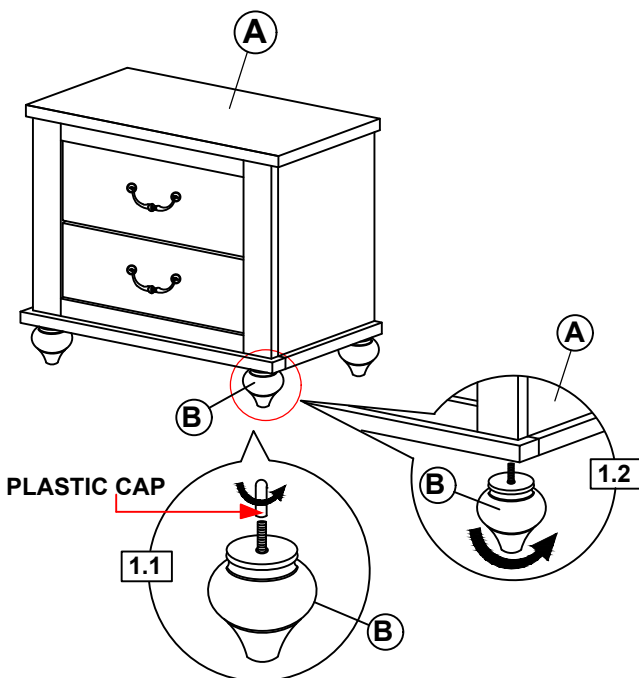

### STEP 2 **COMPLETE**

ITEM: **223282**

Inner Size of Drawer : 16.00"W X 13.00"D X 5.00"H X 0.25"T

Note : Dimension tolerance  $\pm 5\%$