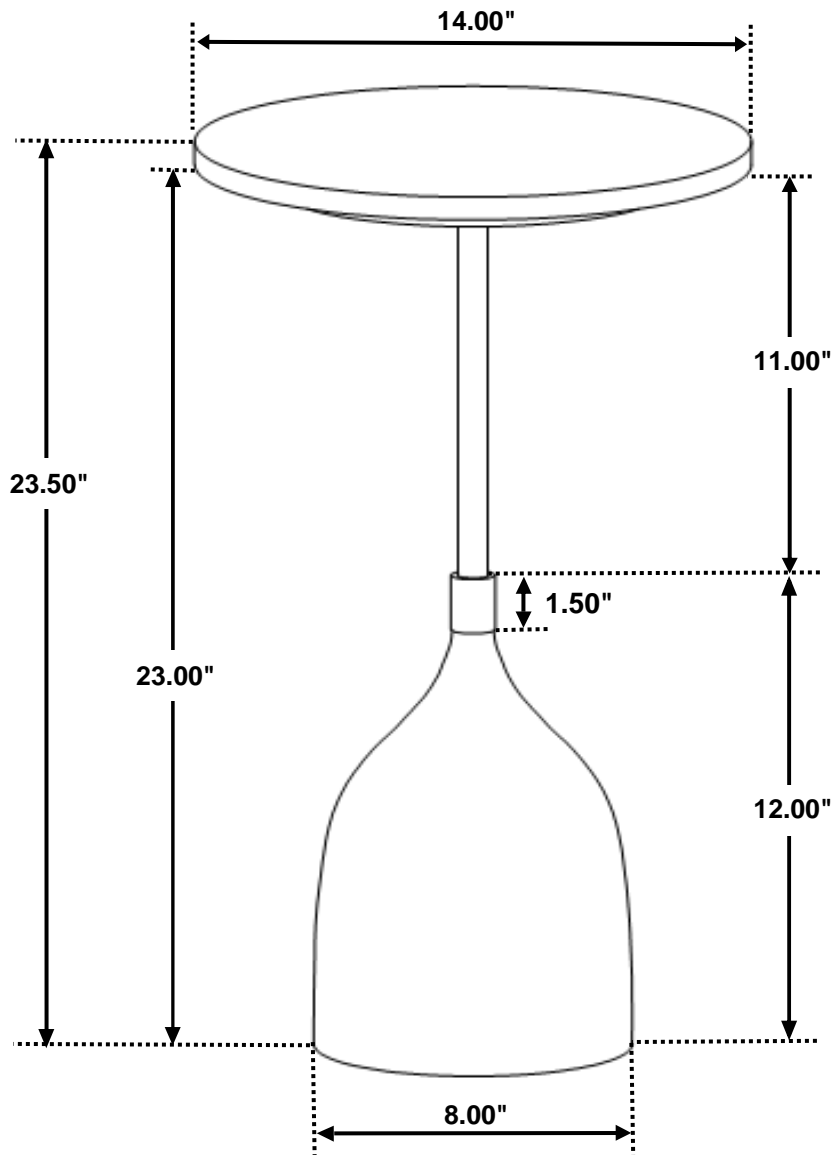

## PARTS IDENTIFICATION

A	BASE		1PC
B	CAP		1PC
C	TOP		1PC
D	PEDESTAL COLUMN		1PC

ITEM : **930253**

**ASSEMBLY INSTRUCTIONS**

**STEP 1**

**STEP 2**

**STEP 3**

**STEP 4  
COMPLETE**

ITEM : **930253**

Note : Dimension tolerance  $\pm 5\%$