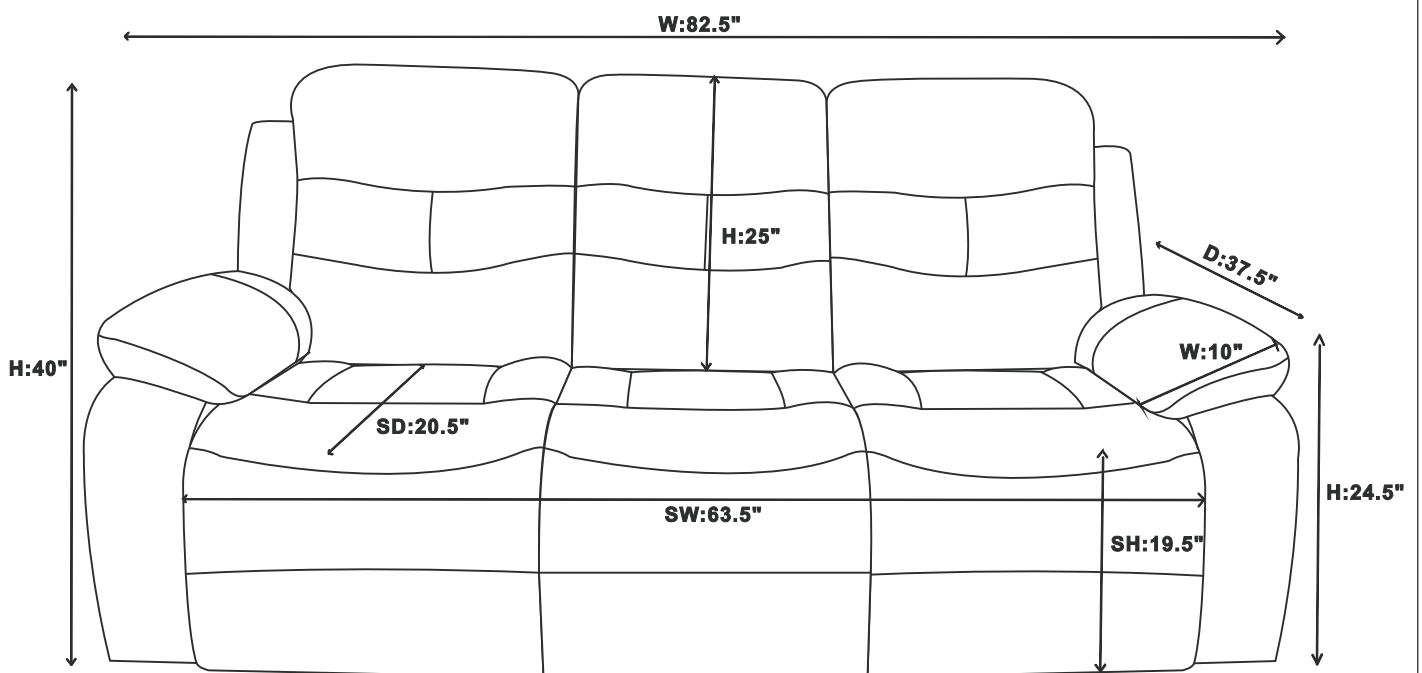

## PARTS IDENTIFICATION

<b>A</b>	<b>SEAT</b>		<b>1PC</b>
<b>B</b>	<b>LEFT BACK</b>		<b>1PC</b>
<b>C</b>	<b>MIDDLE BACK</b>		<b>1PC</b>
<b>D</b>	<b>RIGHT BACK</b>		<b>1PC</b>
<b>E</b>	<b>LEFT EAR</b>		<b>1PC</b>
<b>F</b>	<b>RIGHT EAR</b>		<b>1PC</b>

ITEM: **602531**  
**ASSEMBLY INSTRUCTIONS**  
**STEP 1**

**STEP 2**

Note: Dimension tolerance  $\pm 5\%$