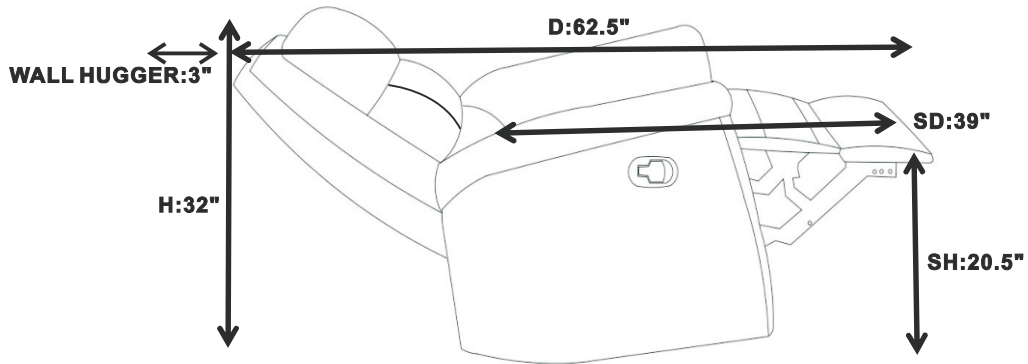

## PARTS IDENTIFICATION

<b>A</b>	<b>SEAT</b>		<b>1PC</b>
<b>B</b>	<b>LEFT BACK</b>		<b>1PC</b>
<b>C</b>	<b>MIDDLE BACK</b>		<b>1PC</b>
<b>D</b>	<b>RIGHT BACK</b>		<b>1PC</b>
<b>E</b>	<b>LEFT EAR</b>		<b>1PC</b>
<b>F</b>	<b>RIGHT EAR</b>		<b>1PC</b>

ITEM: **602531**  
**ASSEMBLY INSTRUCTIONS**  
**STEP 1**

**STEP 2**

Note: Dimension tolerance  $\pm 5\%$