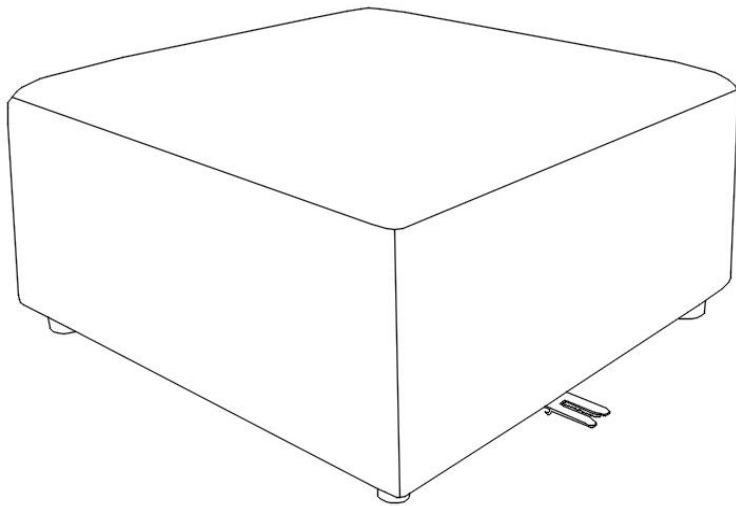

ITEM: 551643

ASSEMBLY INSTRUCTIONS

STEP 1

STEP 2

STEP 3

ITEM: 551643

Note : Dimension tolerance $\pm 5\%$

COASTERFURNITURE.COM