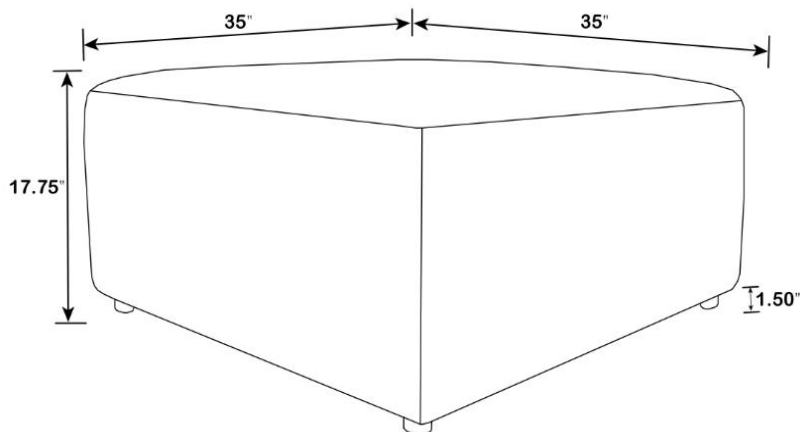

ITEM: 551643

ASSEMBLY INSTRUCTIONS

STEP 1

STEP 2

STEP 3

ITEM: 551643

Note : Dimension tolerance $\pm 5\%$

COASTERFURNITURE.COM