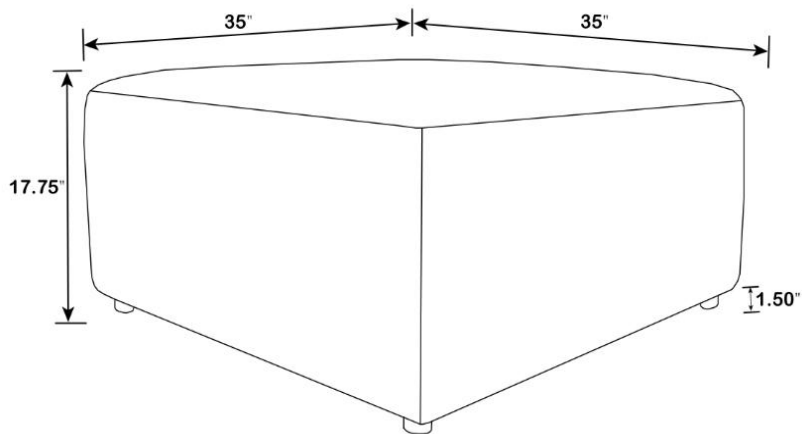

ITEM: 551643

ASSEMBLY INSTRUCTIONS

STEP 1

STEP 2

STEP 3

ITEM: 551643

Note : Dimension tolerance $\pm 5\%$

COASTERFURNITURE.COM