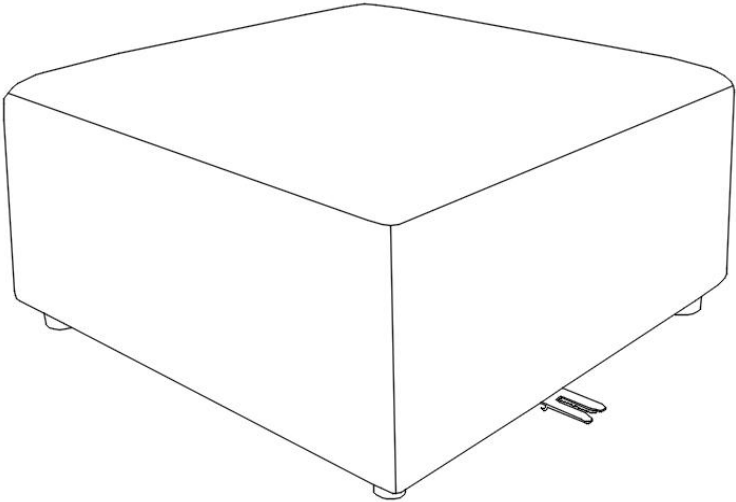

ITEM: 551643

ASSEMBLY INSTRUCTIONS

STEP 1

STEP 2

STEP 3

ITEM: 551643

Note : Dimension tolerance $\pm 5\%$

COASTERFURNITURE.COM