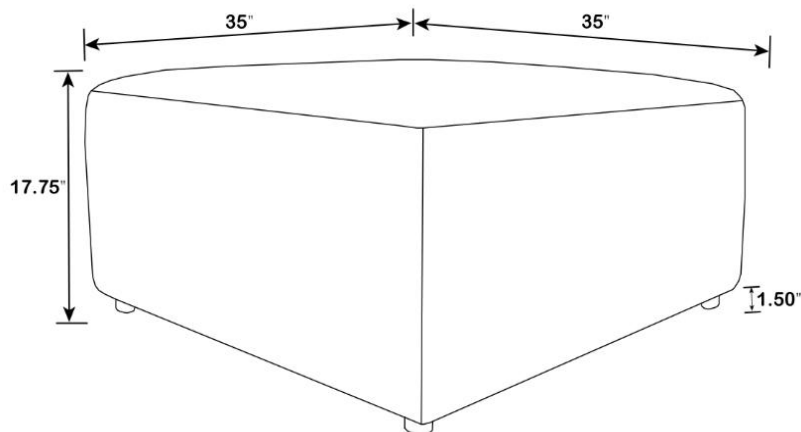

ITEM: 551643

ASSEMBLY INSTRUCTIONS

STEP 1

STEP 2

STEP 3

ITEM: 551643

Note : Dimension tolerance $\pm 5\%$

COASTERFURNITURE.COM