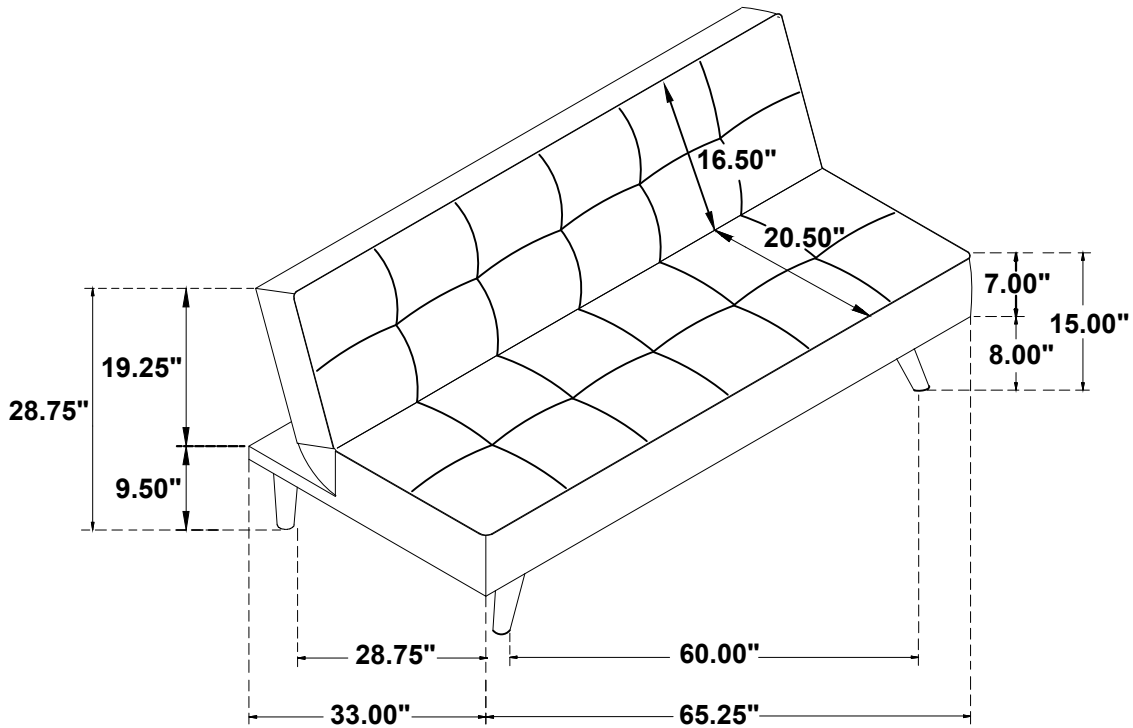

ITEM: **360237**

Note: Dimension tolerance $\pm 5\%$