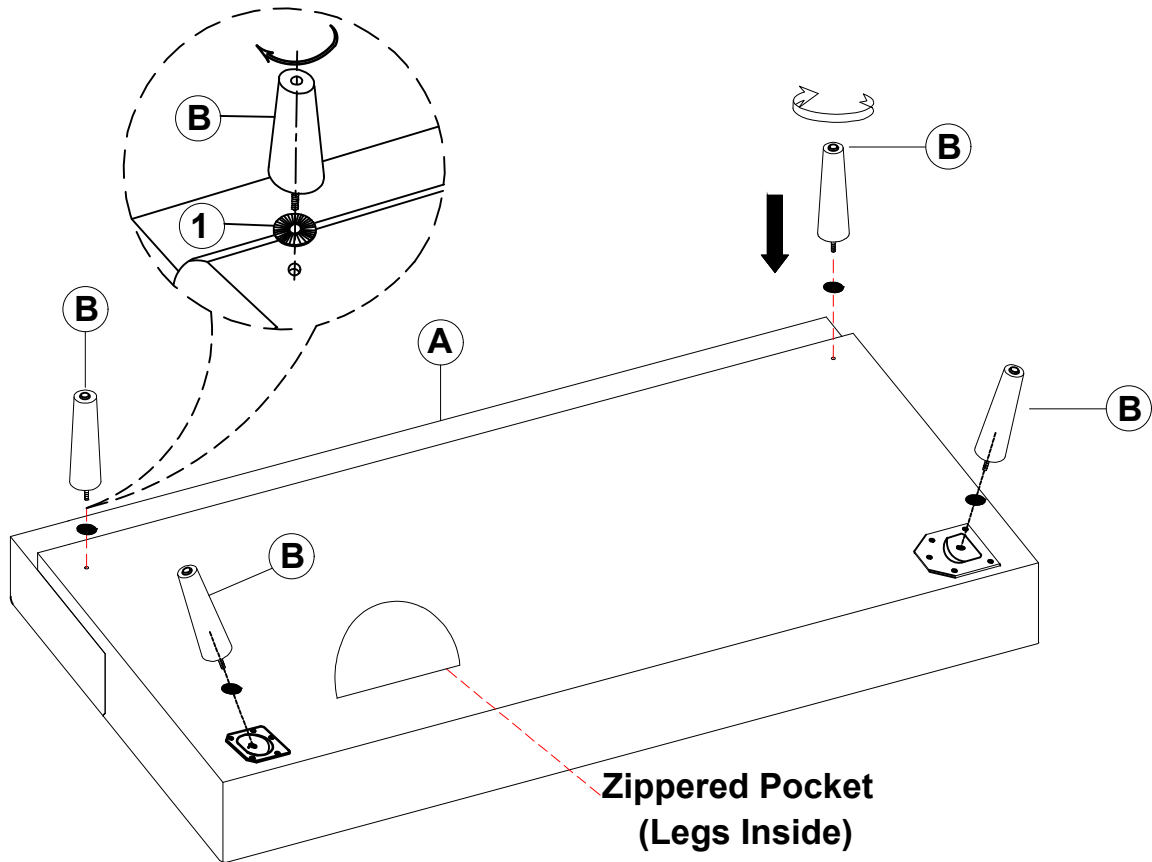

## HARDWARE IDENTIFICATION

1 PLASTIC WASHER  
(Ø50\* 2MM - BLK)

4PCS

ITEM: **360237**

**ASSEMBLY INSTRUCTIONS**

**STEP 1**

**STEP 2**

ITEM: **360237**