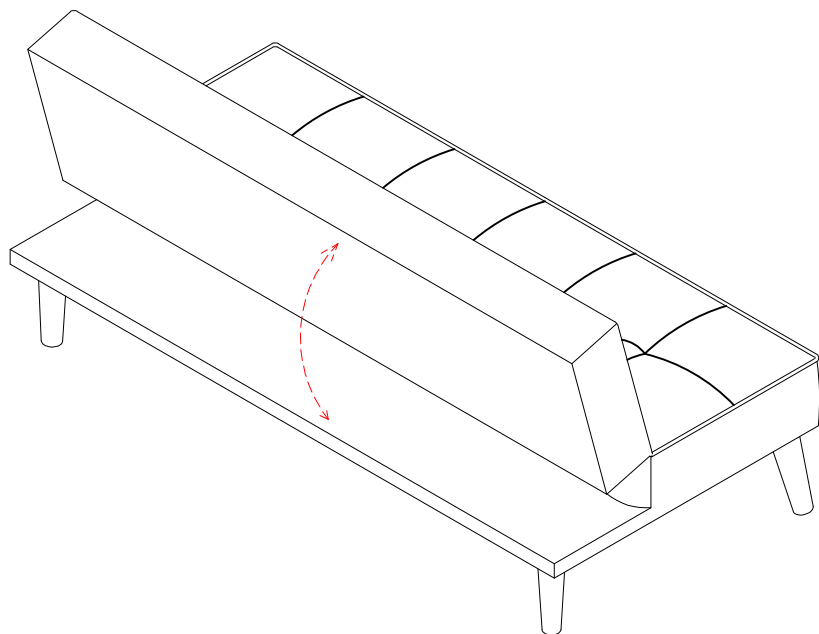

## PARTS IDENTIFICATION

A SOFA BED

1PC

B LEG

4PCS

## HARDWARE IDENTIFICATION

1 PLASTIC WASHER  
(Ø50\* 2MM - BLK)

4PCS

ITEM: **360237**

**ASSEMBLY INSTRUCTIONS**

**STEP 1**

**STEP 2**

ITEM: **360237**