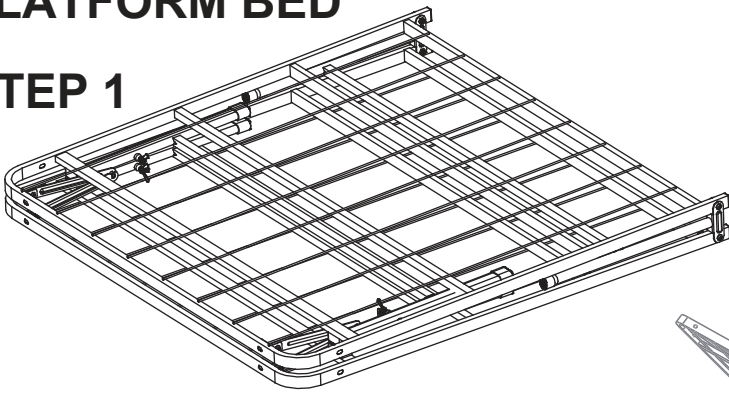

## PARTS IDENTIFICATION

### A BED FRAME

1 pc

ITEM: **305957TL**  
**ASSEMBLY INSTRUCTIONS**  
**PLATFORM BED**

**STEP 1**

**STEP 2**

**STEP 3**

**STEP 4**

ITEM:305957TL