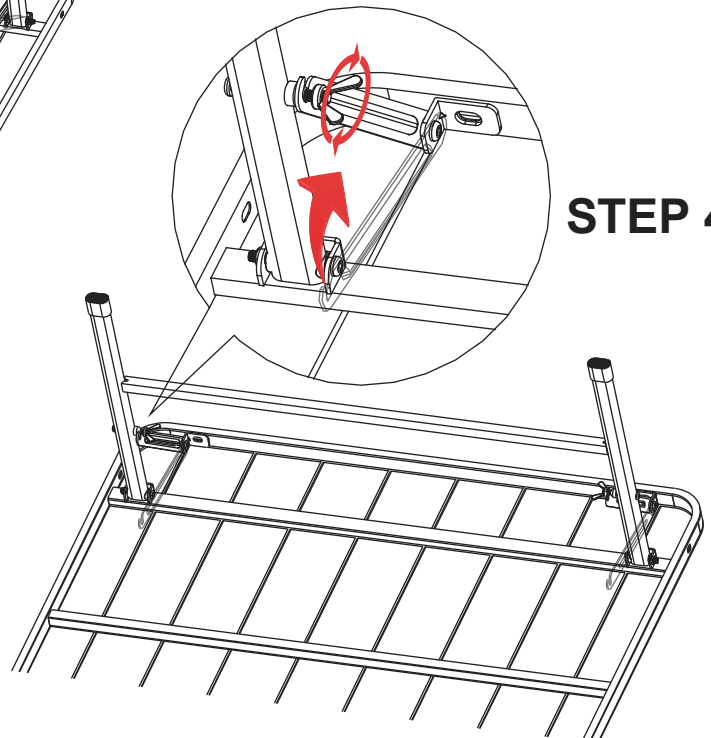

## PARTS IDENTIFICATION

### A BED FRAME

1 pc

ITEM: **305957T**  
**ASSEMBLY INSTRUCTIONS**  
**PLATFORM BED**

**STEP 1**

**STEP 2**

**STEP 3**

**STEP 4**

ITEM:305957T