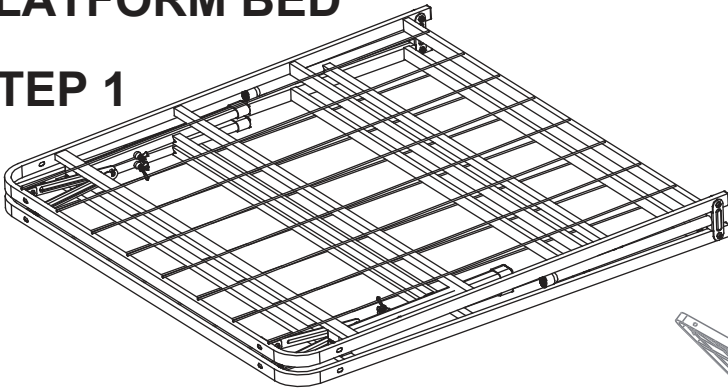

## PARTS IDENTIFICATION

### A BED FRAME

1 pc

ITEM: **305957T**  
**ASSEMBLY INSTRUCTIONS**  
**PLATFORM BED**

**STEP 1**

**STEP 2**

**STEP 3**

**STEP 4**

ITEM:305957T