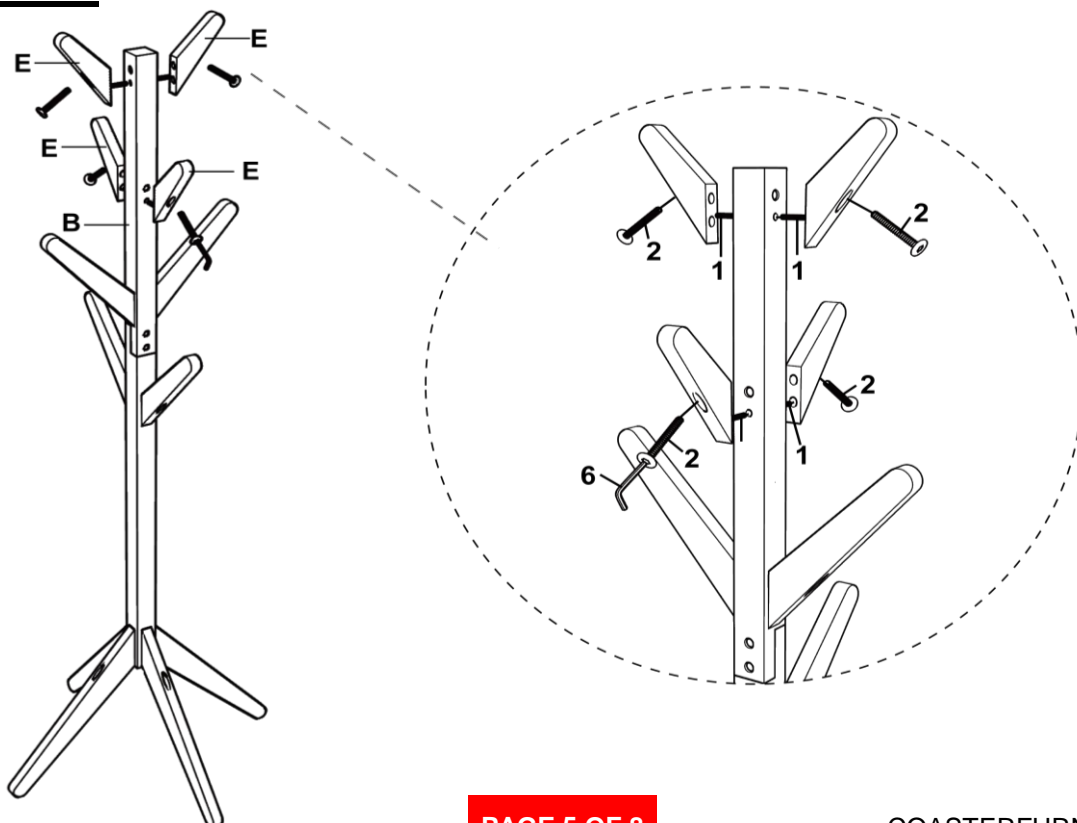

## PARTS IDENTIFICATION

A	BOTTOM POST		1 PC
B	TOP POST		1 PC
C	LEG		4 PCS
D	LONG HOOK		4 PCS
E	SHORT HOOK		4 PCS

ITEM: **983272**

### **Z**      **HARDWARE IDENTIFICATION**

1	<b>WOOD DOWEL</b> ( Ø8 x 25mm )		12 PCS
2	<b>SHORT BOLT</b> ( 1/4" x 47mm - BLK )		12 PCS
3	<b>LONG BOLT</b> ( 1/4" x 28mm - BLK )		2 PCS
4	<b>BOLT WITH NUT</b> ( 1/4 x 16mm - BLK )		2 PCS
5	<b>FLAT WASHER</b> ( Ø12 x 1.5mm - BLK )		2 PCS
6	<b>ALLEN WRENCH</b> (4mm x 57mm - SR)		2 PCS
7	<b>STICKER</b> ( 20 x 15mm )		12 PCS
8	<b>STICKER</b> ( Ø20 mm )		4 PCS

ITEM: **983272**

**ASSEMBLY INSTRUCTIONS**  
**STEP 1**

**STEP 2**

ITEM: **983272**

**ASSEMBLY INSTRUCTIONS**  
**STEP 3**

**STEP 4**

ITEM: **983272**

**ASSEMBLY INSTRUCTIONS**  
**STEP 5**

ITEM: **983272**

**ASSEMBLY INSTRUCTIONS**

**COMPLETE**

ITEM: **983272**

**Note :** Dimension tolerance  $\pm 5\%$