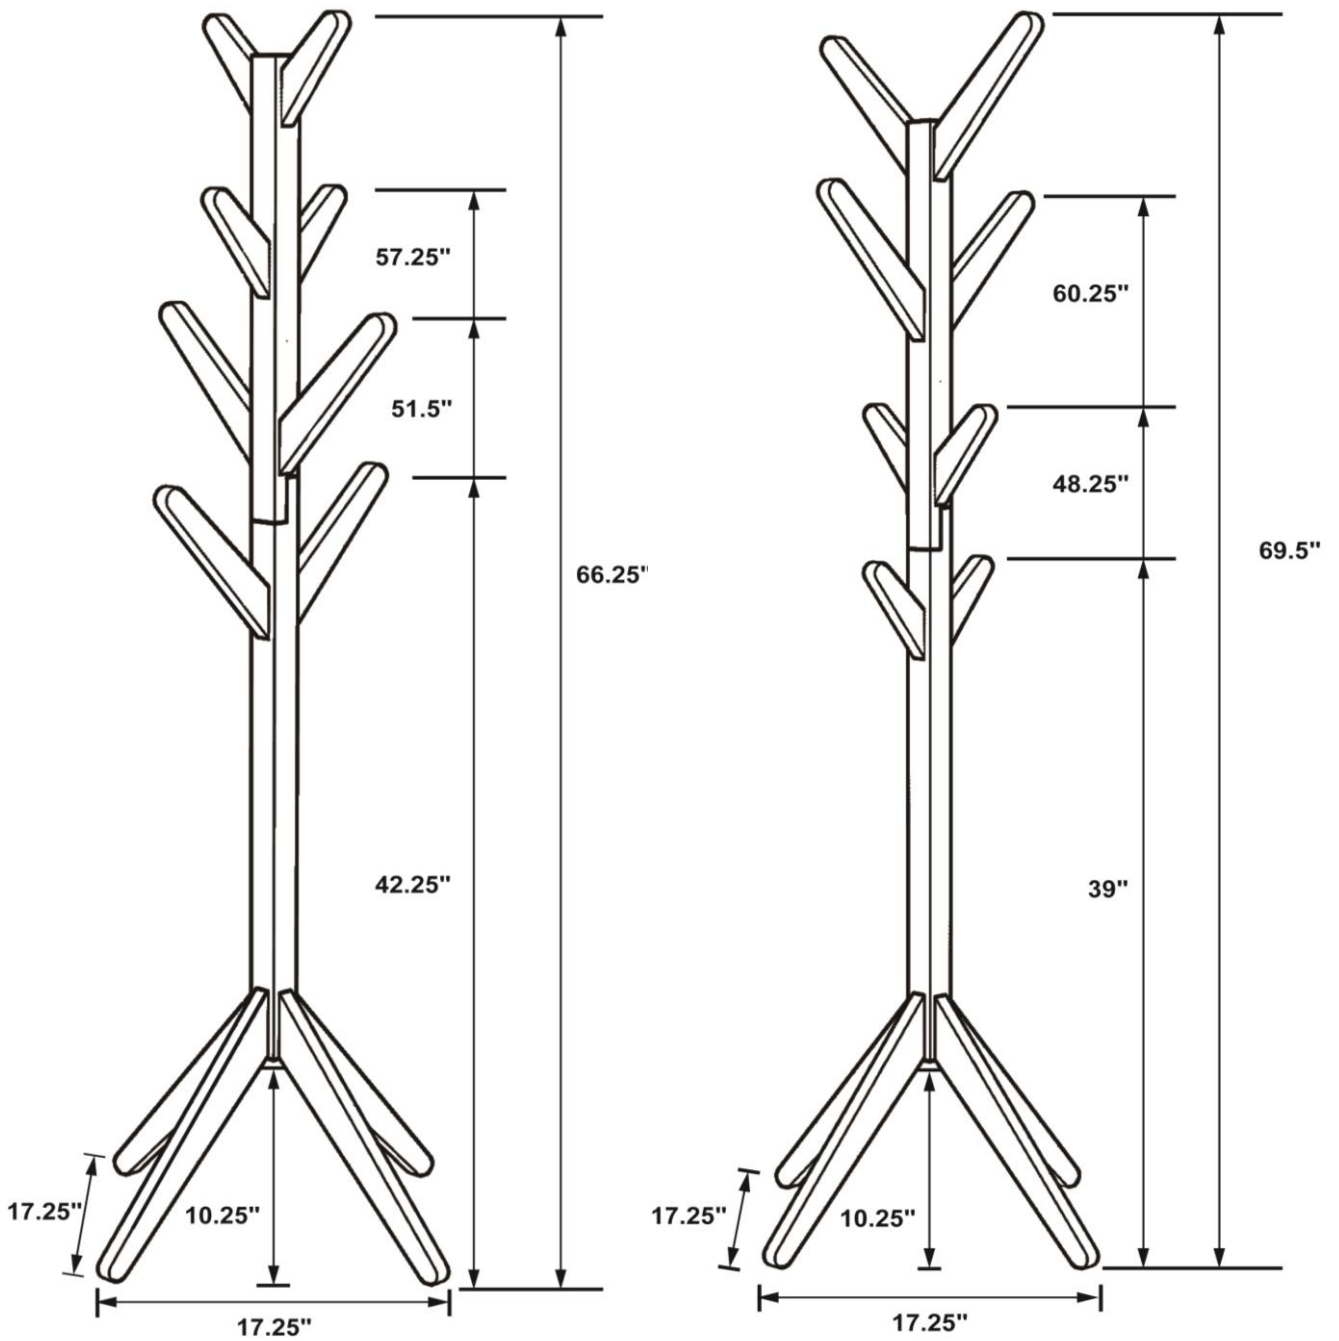

## PARTS IDENTIFICATION

A	BOTTOM POST		1 PC
B	TOP POST		1 PC
C	LEG		4 PCS
D	LONG HOOK		4 PCS
E	SHORT HOOK		4 PCS

ITEM: **983272**

### **Z**      **HARDWARE IDENTIFICATION**

1	<b>WOOD DOWEL</b> ( Ø8 x 25mm )		12 PCS
2	<b>SHORT BOLT</b> ( 1/4" x 47mm - BLK )		12 PCS
3	<b>LONG BOLT</b> ( 1/4" x 28mm - BLK )		2 PCS
4	<b>BOLT WITH NUT</b> ( 1/4 x 16mm - BLK )		2 PCS
5	<b>FLAT WASHER</b> ( Ø12 x 1.5mm - BLK )		2 PCS
6	<b>ALLEN WRENCH</b> (4mm x 57mm - SR)		2 PCS
7	<b>STICKER</b> ( 20 x 15mm )		12 PCS
8	<b>STICKER</b> ( Ø20 mm )		4 PCS

ITEM: **983272**

**ASSEMBLY INSTRUCTIONS**  
**STEP 1**

**STEP 2**

ITEM: **983272**

**ASSEMBLY INSTRUCTIONS**  
**STEP 3**

**STEP 4**

ITEM: **983272**

**ASSEMBLY INSTRUCTIONS**  
**STEP 5**

ITEM: **983272**

**ASSEMBLY INSTRUCTIONS**

**COMPLETE**

ITEM: **983272**

**Note :** Dimension tolerance  $\pm 5\%$