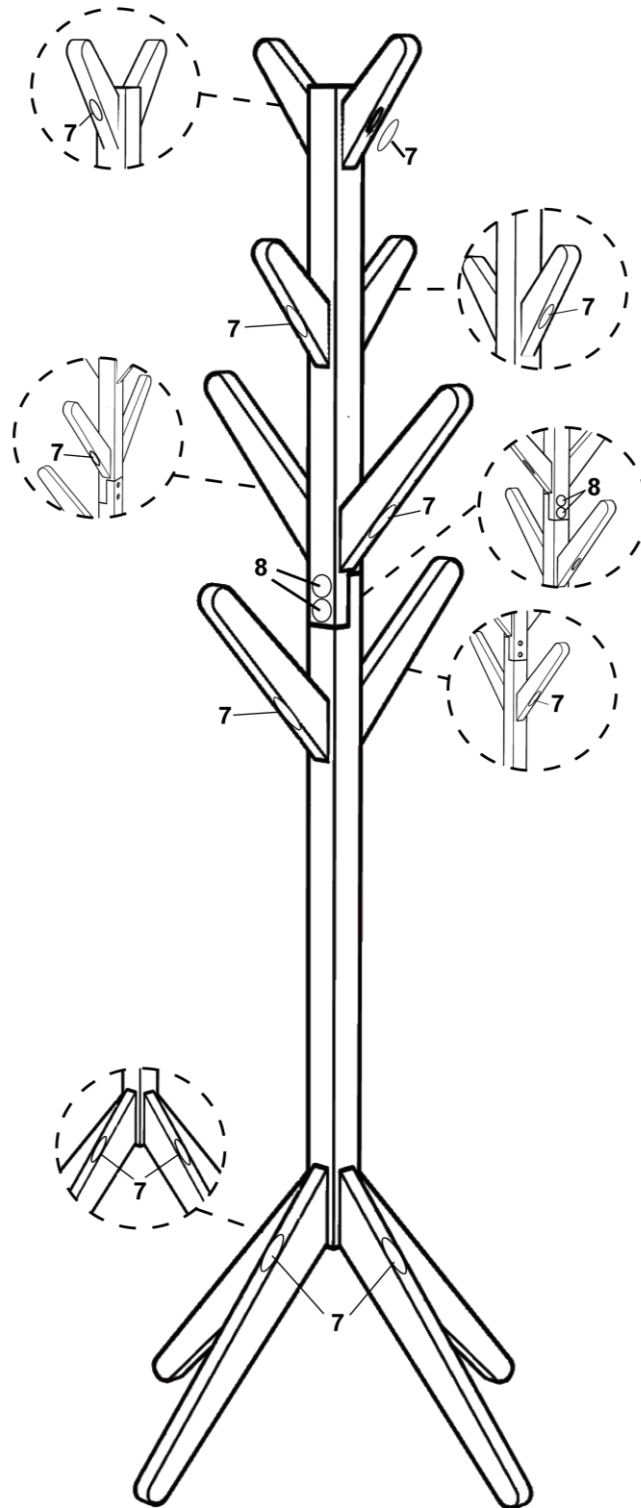

## PARTS IDENTIFICATION

A	BOTTOM POST		1 PC
B	TOP POST		1 PC
C	LEG		4 PCS
D	LONG HOOK		4 PCS
E	SHORT HOOK		4 PCS

ITEM: **983272**

### **Z**      **HARDWARE IDENTIFICATION**

1	<b>WOOD DOWEL</b> ( Ø8 x 25mm )		12 PCS
2	<b>SHORT BOLT</b> ( 1/4" x 47mm - BLK )		12 PCS
3	<b>LONG BOLT</b> ( 1/4" x 28mm - BLK )		2 PCS
4	<b>BOLT WITH NUT</b> ( 1/4 x 16mm - BLK )		2 PCS
5	<b>FLAT WASHER</b> ( Ø12 x 1.5mm - BLK )		2 PCS
6	<b>ALLEN WRENCH</b> (4mm x 57mm - SR)		2 PCS
7	<b>STICKER</b> ( 20 x 15mm )		12 PCS
8	<b>STICKER</b> ( Ø20 mm )		4 PCS

ITEM: **983272**

**ASSEMBLY INSTRUCTIONS**  
**STEP 1**

**STEP 2**

ITEM: **983272**

**ASSEMBLY INSTRUCTIONS**  
**STEP 3**

**STEP 4**

ITEM: **983272**

**ASSEMBLY INSTRUCTIONS**  
**STEP 5**

ITEM: **983272**

**ASSEMBLY INSTRUCTIONS**

**COMPLETE**

ITEM: **983272**

**Note :** Dimension tolerance  $\pm 5\%$