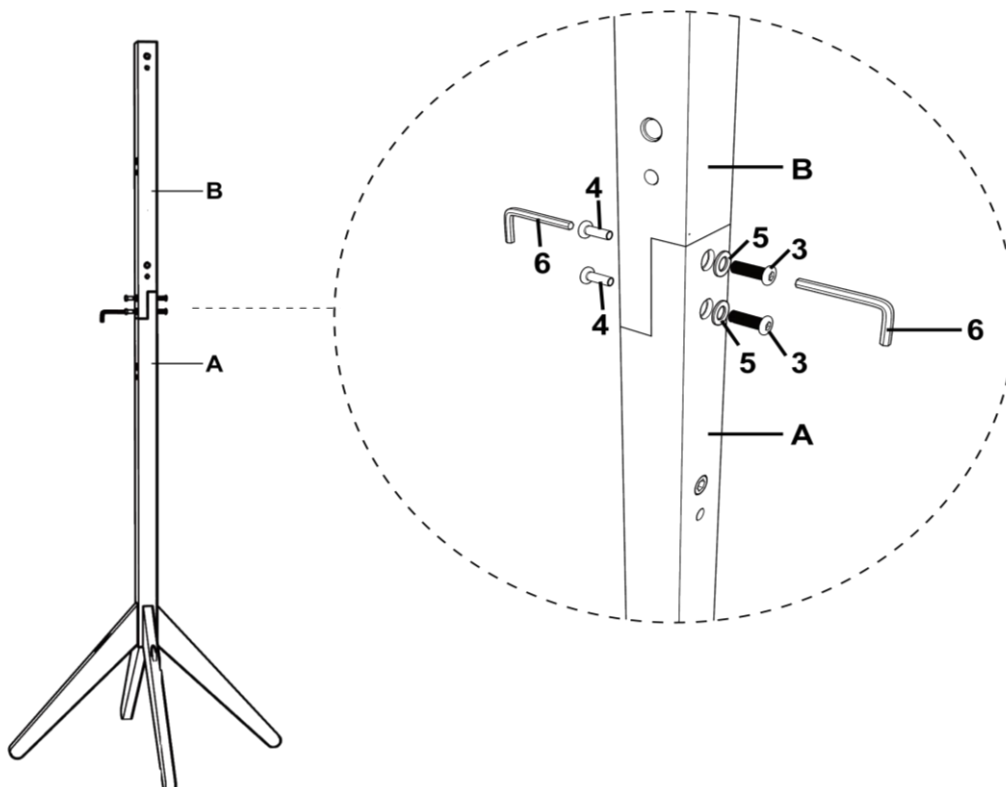

## ASSEMBLY INSTRUCTIONS

### **Z**      **HARDWARE IDENTIFICATION**

1	<b>WOOD DOWEL</b> ( Ø8 x 25mm )		12 PCS
2	<b>SHORT BOLT</b> ( 1/4" x 47mm - BLK )		12 PCS
3	<b>LONG BOLT</b> ( 1/4" x 28mm - BLK )		2 PCS
4	<b>BOLT WITH NUT</b> ( 1/4 x 16mm - BLK )		2 PCS
5	<b>FLAT WASHER</b> ( Ø12 x 1.5mm - BLK )		2 PCS
6	<b>ALLEN WRENCH</b> (4mm x 57mm - SR)		2 PCS
7	<b>STICKER</b> ( 20 x 15mm )		12 PCS
8	<b>STICKER</b> ( Ø20 mm )		4 PCS

ITEM: **983272**

**ASSEMBLY INSTRUCTIONS**  
**STEP 1**

**STEP 2**

ITEM: **983272**

**ASSEMBLY INSTRUCTIONS**  
**STEP 3**

**STEP 4**

ITEM: **983272**

**ASSEMBLY INSTRUCTIONS**  
**STEP 5**

ITEM: **983272**

**ASSEMBLY INSTRUCTIONS**

**COMPLETE**

ITEM: **983272**

**Note :** Dimension tolerance  $\pm 5\%$