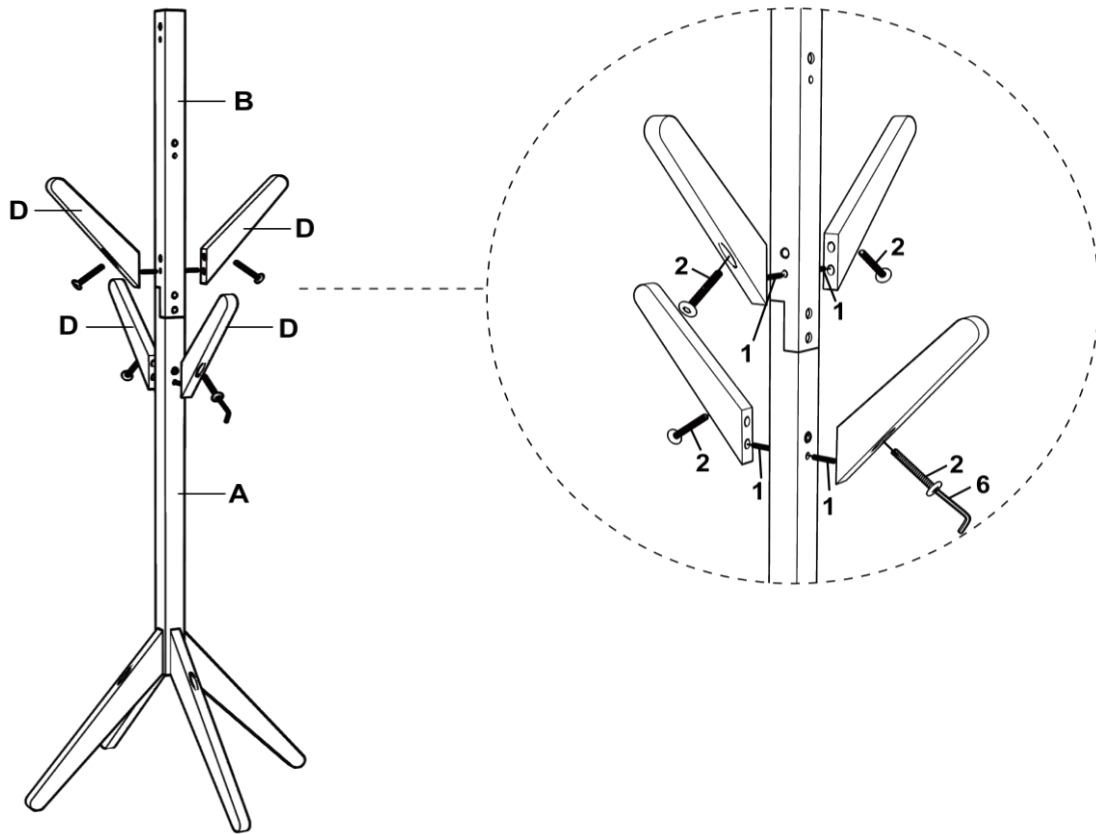

## PARTS IDENTIFICATION

A	BOTTOM POST		1 PC
B	TOP POST		1 PC
C	LEG		4 PCS
D	LONG HOOK		4 PCS
E	SHORT HOOK		4 PCS

ITEM: **983272**

### **Z**      **HARDWARE IDENTIFICATION**

1	<b>WOOD DOWEL</b> ( Ø8 x 25mm )		12 PCS
2	<b>SHORT BOLT</b> ( 1/4" x 47mm - BLK )		12 PCS
3	<b>LONG BOLT</b> ( 1/4" x 28mm - BLK )		2 PCS
4	<b>BOLT WITH NUT</b> ( 1/4 x 16mm - BLK )		2 PCS
5	<b>FLAT WASHER</b> ( Ø12 x 1.5mm - BLK )		2 PCS
6	<b>ALLEN WRENCH</b> (4mm x 57mm - SR)		2 PCS
7	<b>STICKER</b> ( 20 x 15mm )		12 PCS
8	<b>STICKER</b> ( Ø20 mm )		4 PCS

ITEM: **983272**

**ASSEMBLY INSTRUCTIONS**  
**STEP 1**

**STEP 2**

ITEM: **983272**

**ASSEMBLY INSTRUCTIONS**  
**STEP 3**

**STEP 4**

ITEM: **983272**

**ASSEMBLY INSTRUCTIONS**  
**STEP 5**

ITEM: **983272**

**ASSEMBLY INSTRUCTIONS**

**COMPLETE**

ITEM: **983272**

**Note :** Dimension tolerance  $\pm 5\%$