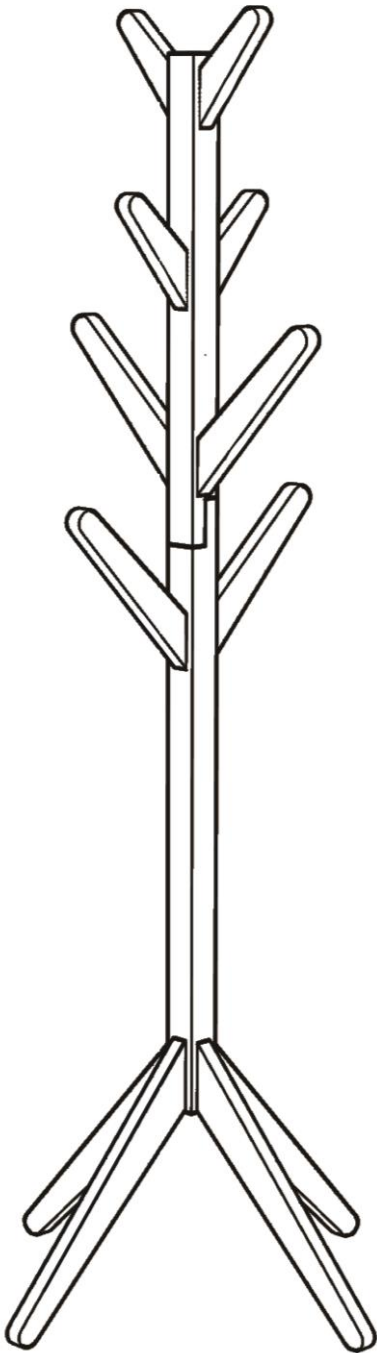

## PARTS IDENTIFICATION

A	BOTTOM POST		1 PC
B	TOP POST		1 PC
C	LEG		4 PCS
D	LONG HOOK		4 PCS
E	SHORT HOOK		4 PCS

ITEM: **983272**

### **Z**      **HARDWARE IDENTIFICATION**

1	<b>WOOD DOWEL</b> ( Ø8 x 25mm )		12 PCS
2	<b>SHORT BOLT</b> ( 1/4" x 47mm - BLK )		12 PCS
3	<b>LONG BOLT</b> ( 1/4" x 28mm - BLK )		2 PCS
4	<b>BOLT WITH NUT</b> ( 1/4 x 16mm - BLK )		2 PCS
5	<b>FLAT WASHER</b> ( Ø12 x 1.5mm - BLK )		2 PCS
6	<b>ALLEN WRENCH</b> (4mm x 57mm - SR)		2 PCS
7	<b>STICKER</b> ( 20 x 15mm )		12 PCS
8	<b>STICKER</b> ( Ø20 mm )		4 PCS

ITEM: **983272**

**ASSEMBLY INSTRUCTIONS**  
**STEP 1**

**STEP 2**

ITEM: **983272**

**ASSEMBLY INSTRUCTIONS**  
**STEP 3**

**STEP 4**

ITEM: **983272**

**ASSEMBLY INSTRUCTIONS**  
**STEP 5**

ITEM: **983272**

**ASSEMBLY INSTRUCTIONS**

**COMPLETE**

ITEM: **983272**

**Note :** Dimension tolerance  $\pm 5\%$