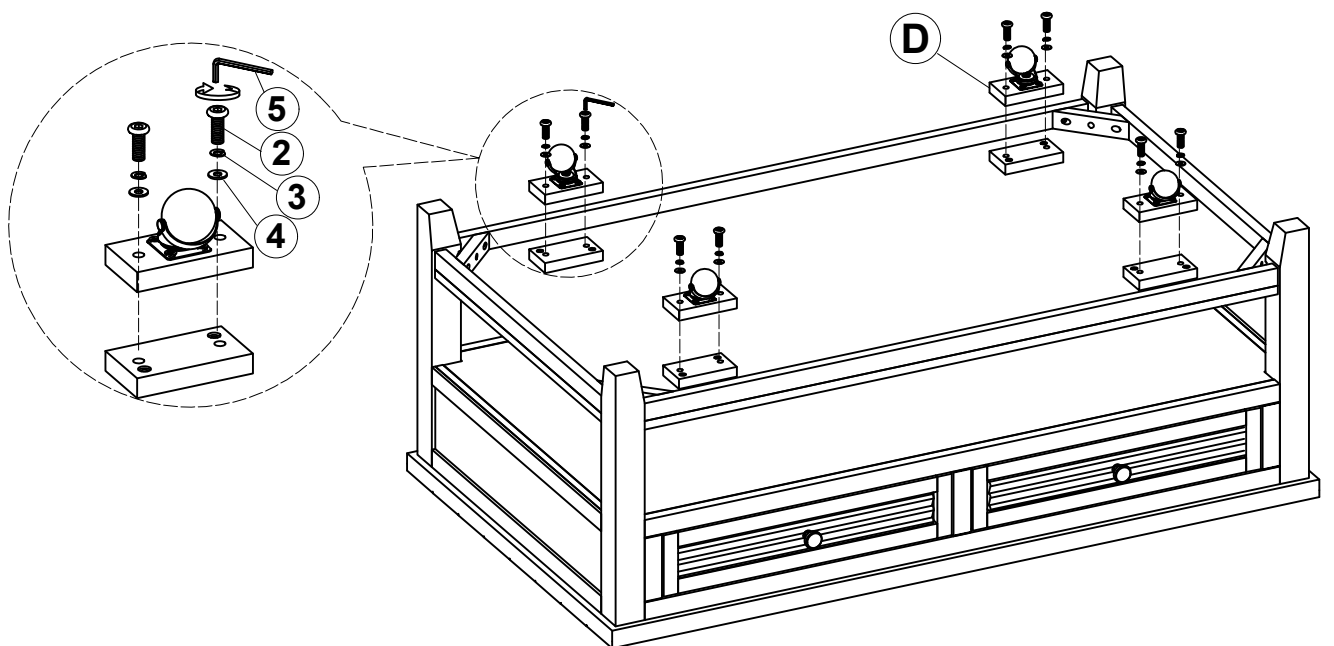

ITEM: **710578**

**ASSEMBLY INSTRUCTIONS**

**STEP 5**

**STEP 6**

ITEM: **710578**

**ASSEMBLY INSTRUCTIONS**

**STEP 7**

**STEP 8**

ITEM: **710578**

**ASSEMBLY INSTRUCTIONS**

**STEP 9**  
**COMPLETE**

ITEM: 710578

Inner Size of Drawer : 17.75"W x 24.75"D X 3.25"H X 0.25"T

Note : Dimension tolerance  $\pm 5\%$