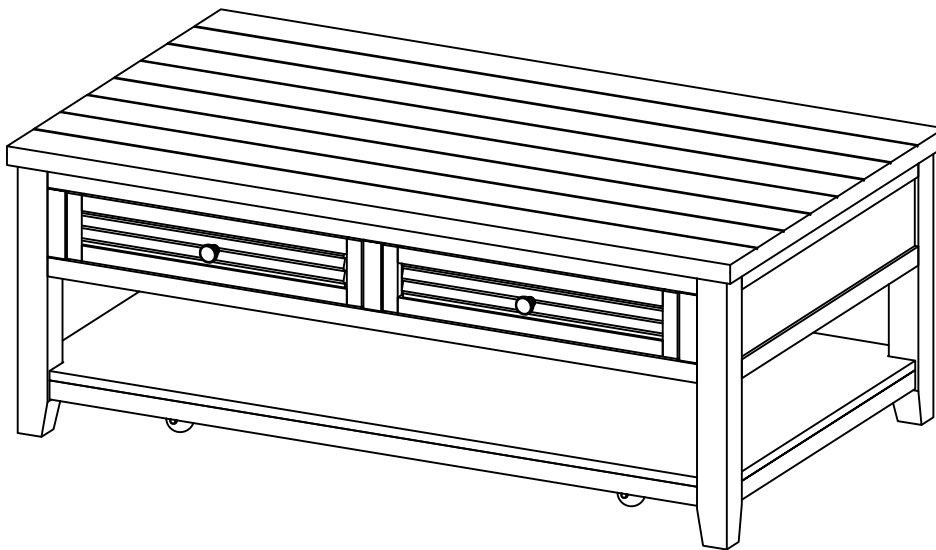

ITEM: **710578**

**ASSEMBLY INSTRUCTIONS**

**STEP 9**  
**COMPLETE**

ITEM: 710578

Inner Size of Drawer : 17.75"W x 24.75"D X 3.25"H X 0.25"T

Note : Dimension tolerance  $\pm 5\%$