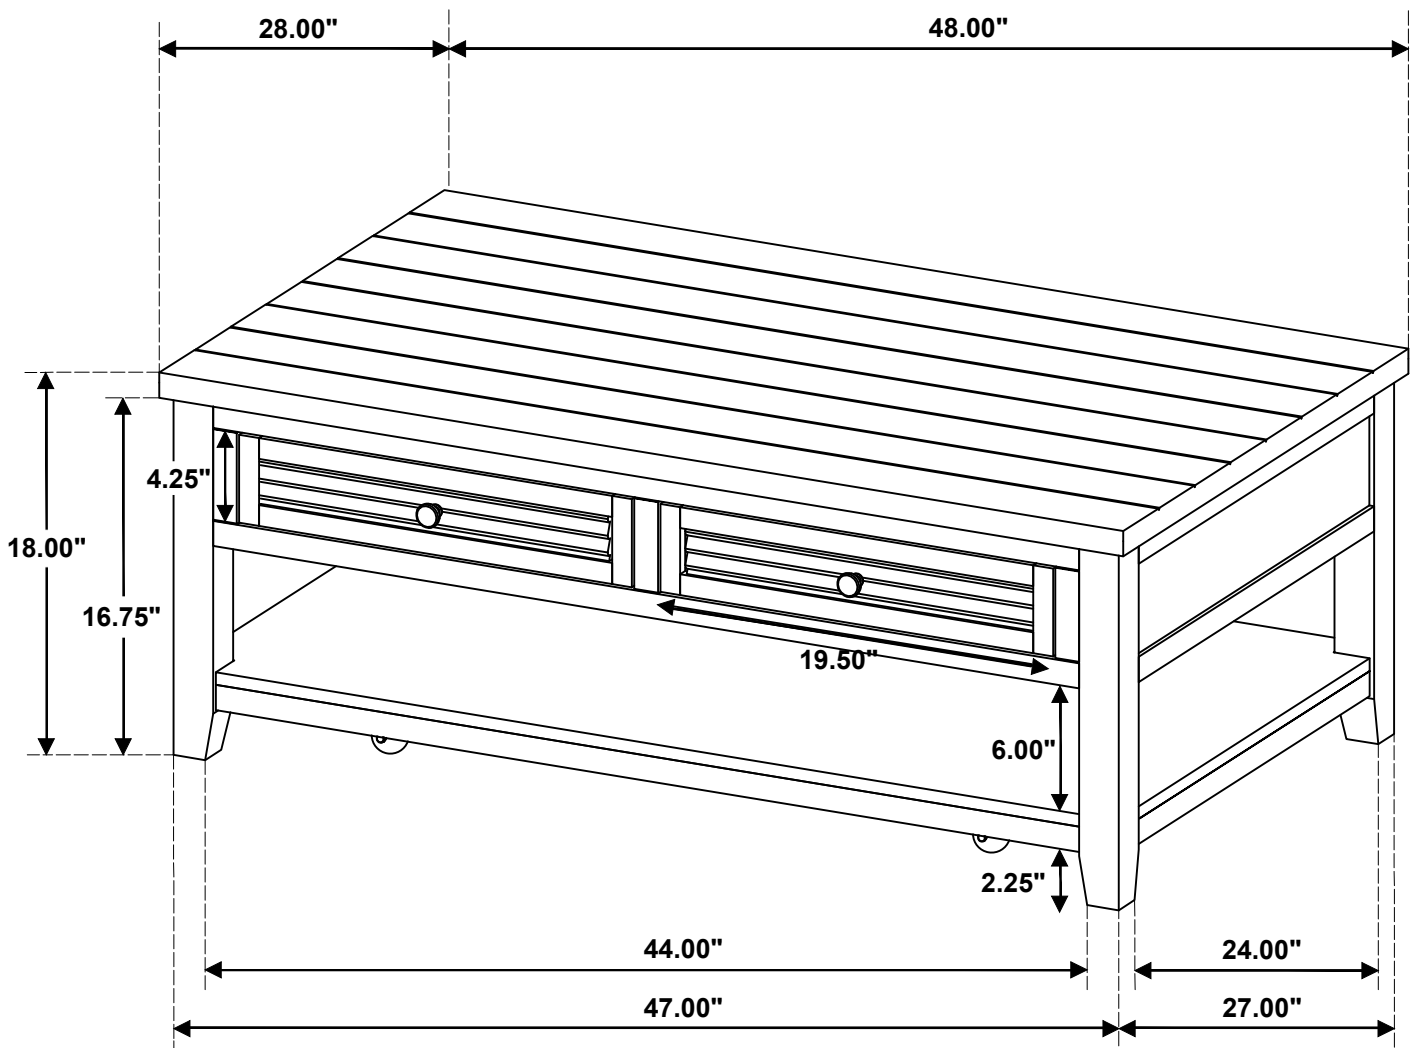

ITEM: **710578**

**ASSEMBLY INSTRUCTIONS**

**STEP 9**  
**COMPLETE**

ITEM: 710578

Inner Size of Drawer : 17.75"W x 24.75"D X 3.25"H X 0.25"T

Note : Dimension tolerance  $\pm 5\%$