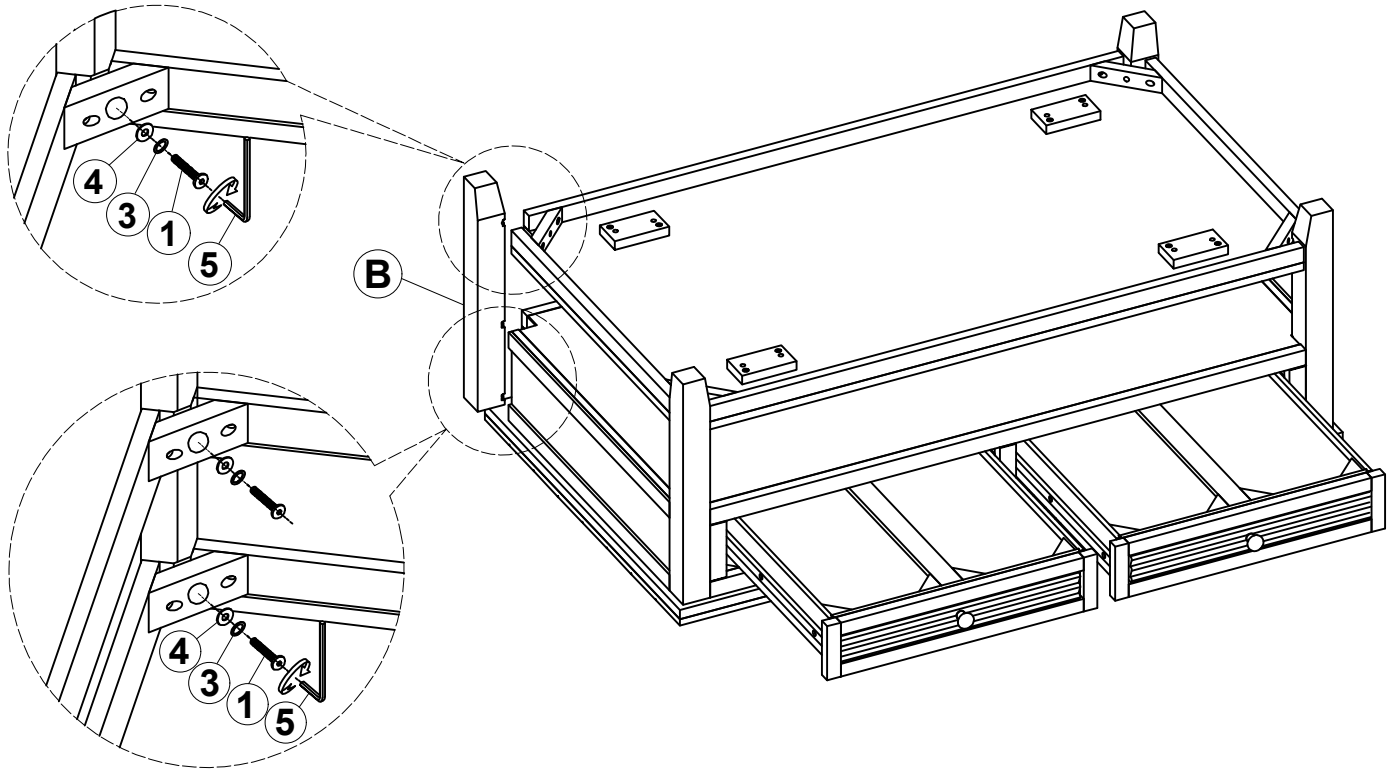

ITEM: **710578**

ASSEMBLY INSTRUCTIONS

STEP 7