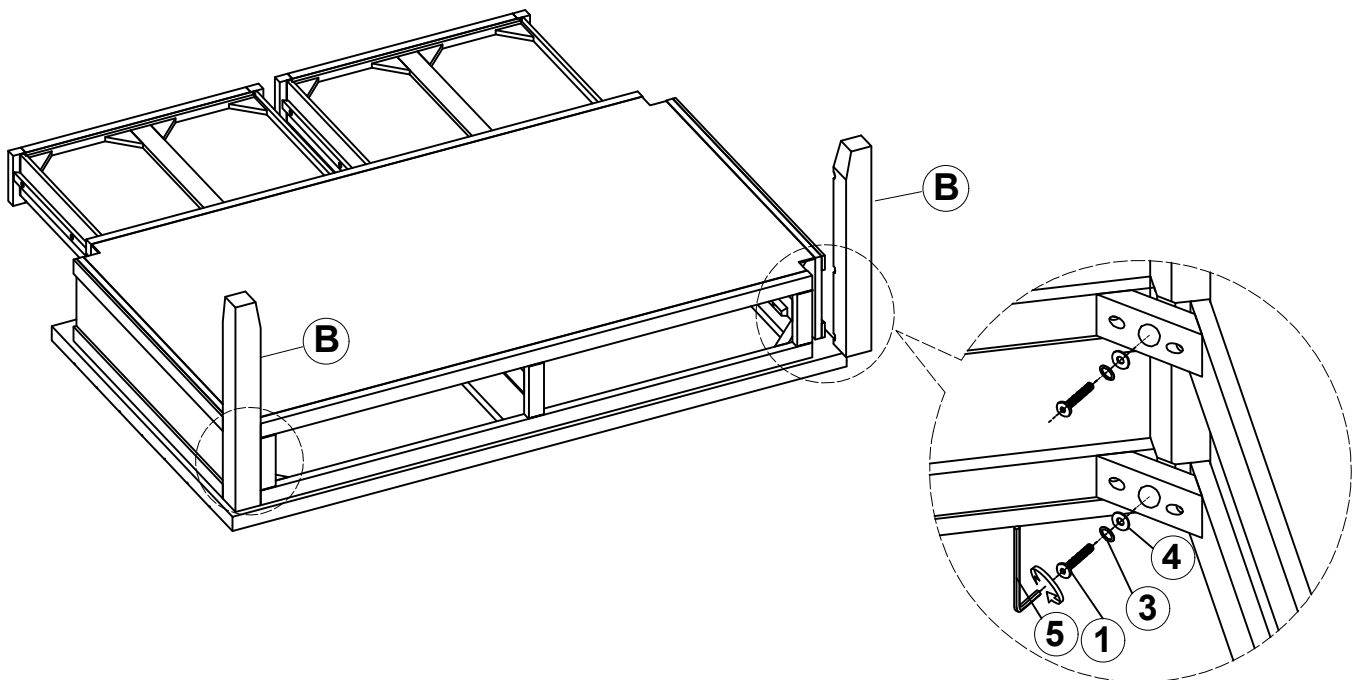

ITEM: **710578**

**ASSEMBLY INSTRUCTIONS**

**STEP 1**

**STEP 2**

ITEM: **710578**

**ASSEMBLY INSTRUCTIONS**

**STEP 3**

**STEP 4**

ITEM: **710578**

**ASSEMBLY INSTRUCTIONS**

**STEP 9**  
**COMPLETE**

ITEM: 710578

Inner Size of Drawer : 17.75"W x 24.75"D X 3.25"H X 0.25"T

Note : Dimension tolerance  $\pm 5\%$