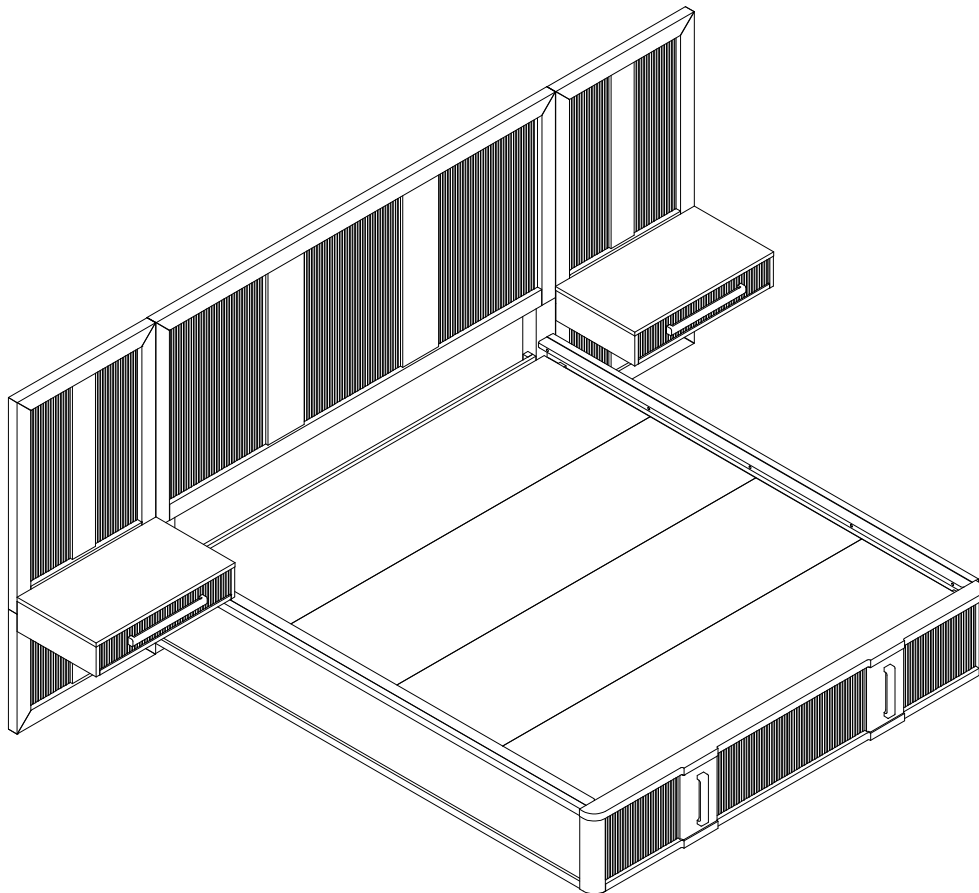

ITEM: **224907**

ASSEMBLY INSTRUCTIONS

STEP 1

STEP 2

ITEM: **224907**
ASSEMBLY INSTRUCTIONS

STEP 3

STEP 4

ITEM: **224907**

ASSEMBLY INSTRUCTIONS

STEP 5

COMPLETE

ITEM: **224907**

Inner Size of Drawer : 23.25"W x 12.75"D x 2.75"H x 0.25T

Note : Dimension tolerance $\pm 5\%$