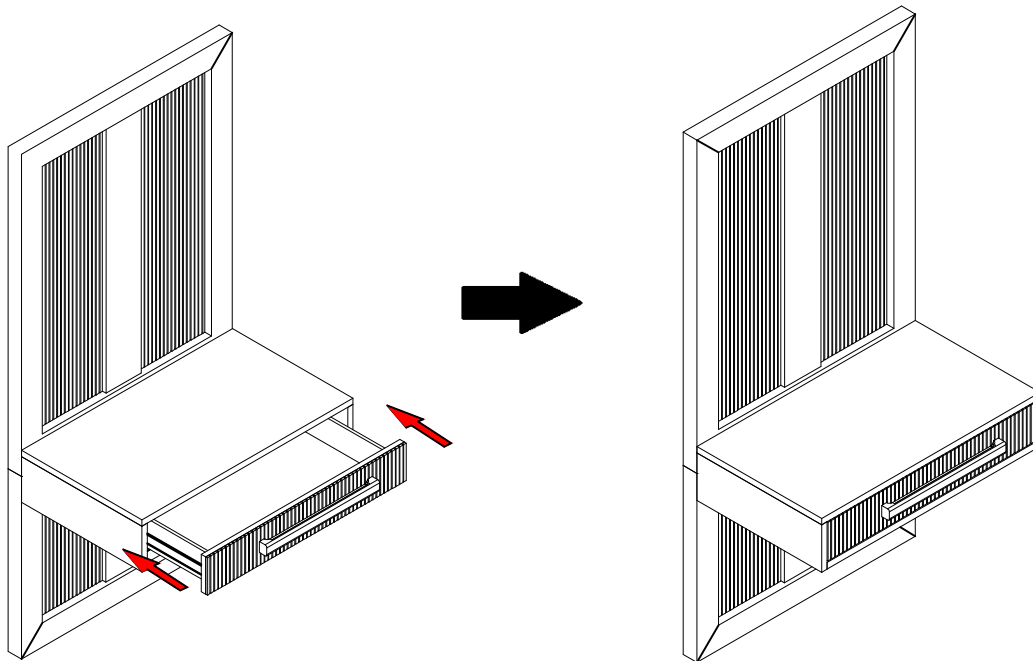

ITEM: **224907**

ASSEMBLY INSTRUCTIONS

STEP 1

STEP 2

ITEM: **224907**
ASSEMBLY INSTRUCTIONS

STEP 3

STEP 4

ITEM: **224907**

ASSEMBLY INSTRUCTIONS

STEP 5

COMPLETE

ITEM: **224907**

Inner Size of Drawer : 23.25"W x 12.75"D x 2.75"H x 0.25T

Note : Dimension tolerance $\pm 5\%$