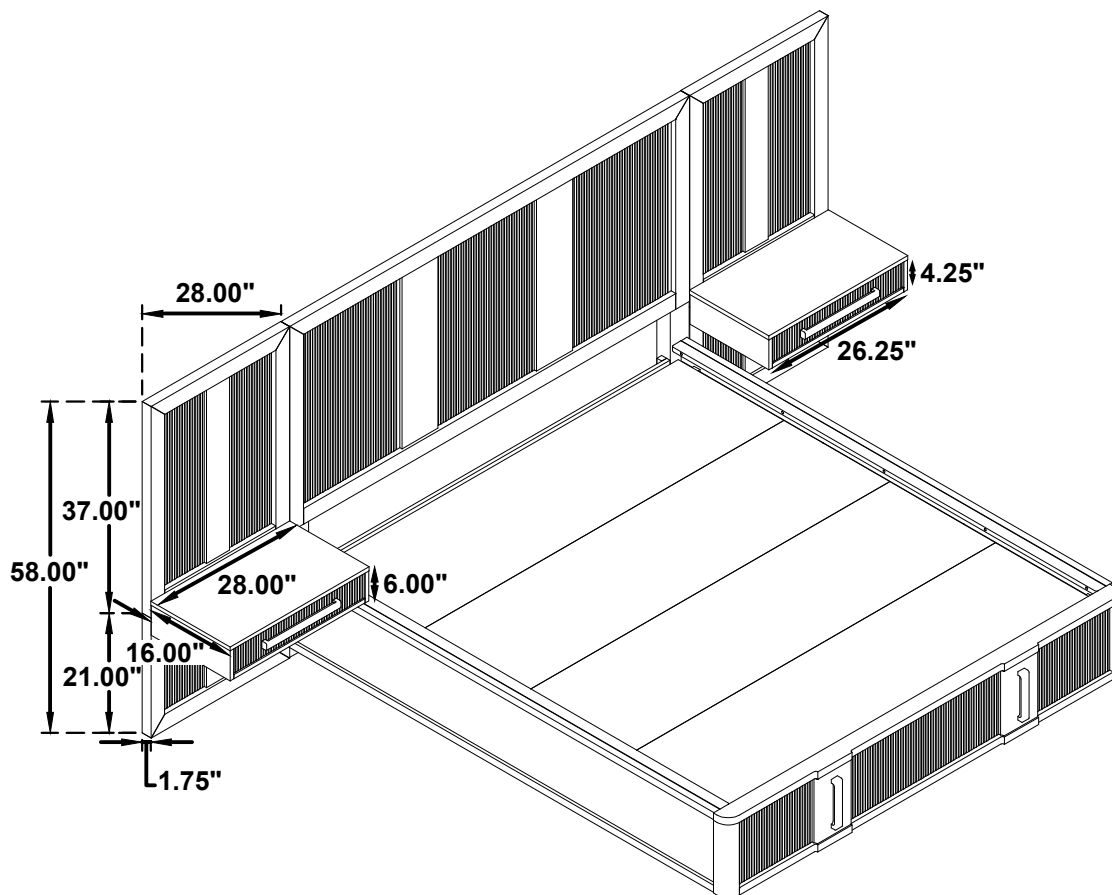

ASSEMBLY INSTRUCTIONS

STEP 5

COMPLETE

ITEM: **224907**

Inner Size of Drawer : 23.25"W x 12.75"D x 2.75"H x 0.25T

Note : Dimension tolerance $\pm 5\%$