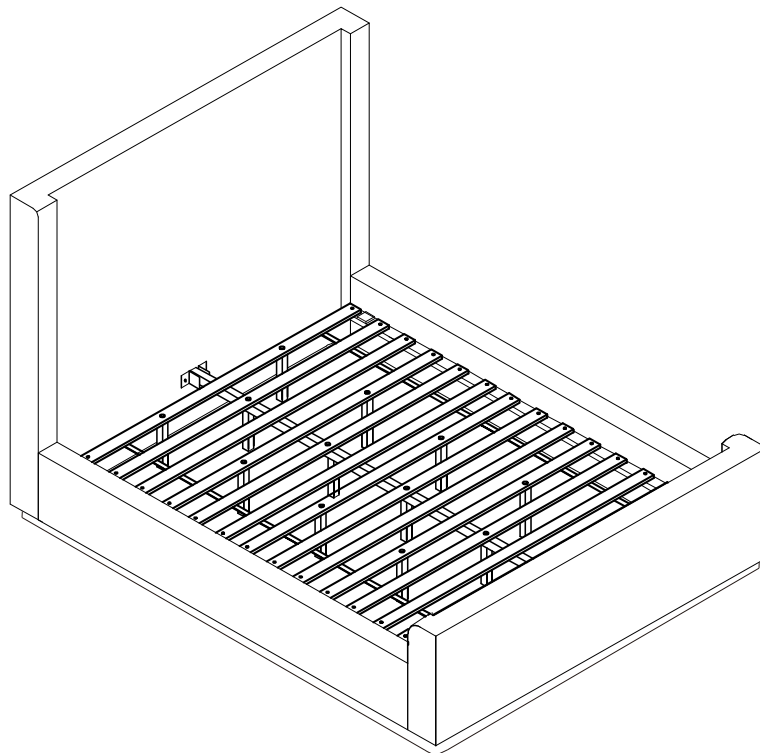

ITEM: 302046KE (B1-B3)

ASSEMBLY INSTRUCTION

STEP 1

STEP 2

STEP 3

ITEM: 302046KE (B1-B3)

ASSEMBLY INSTRUCTION

STEP 4

STEP 5 COMPLETE

ITEM: **302046KE (B1-B3)**

Inner Size: 76.00"W X 80.00"D

Note: Dimension tolerance $\pm 5\%$