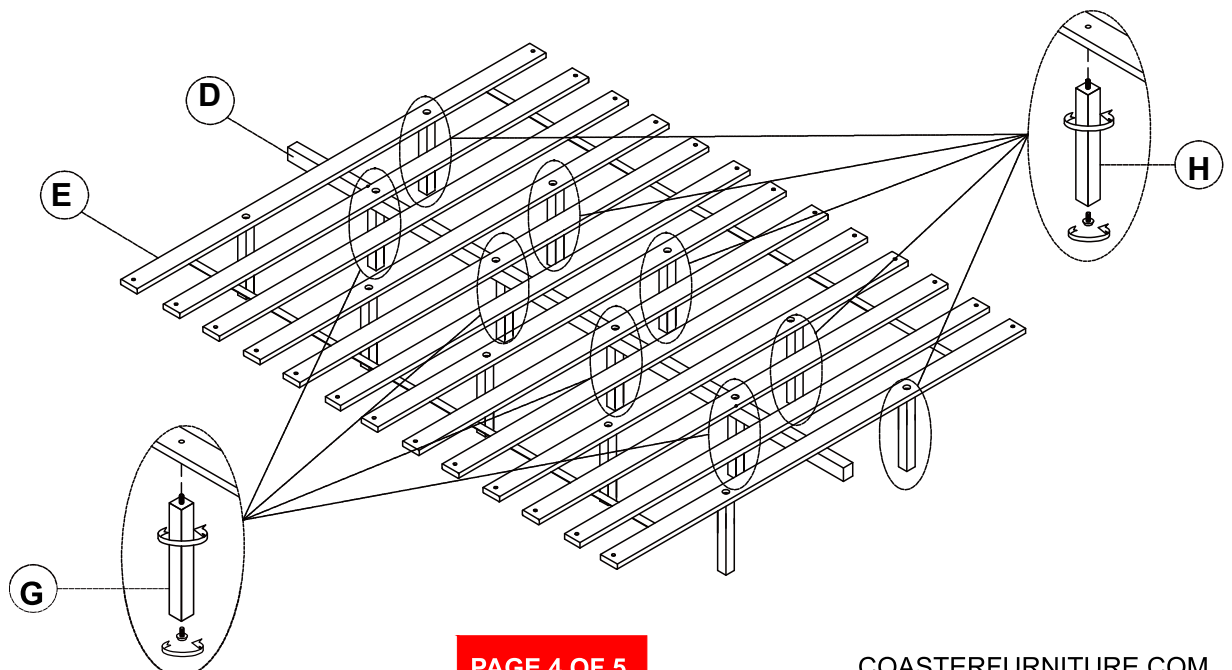

ITEM: 302046KE (B1-B3)

ASSEMBLY INSTRUCTION

STEP 1

STEP 2

STEP 3

ITEM: 302046KE (B1-B3)

ASSEMBLY INSTRUCTION

STEP 4

STEP 5 COMPLETE

ITEM: **302046KE (B1-B3)**

Inner Size: 76.00"W X 80.00"D

Note: Dimension tolerance $\pm 5\%$