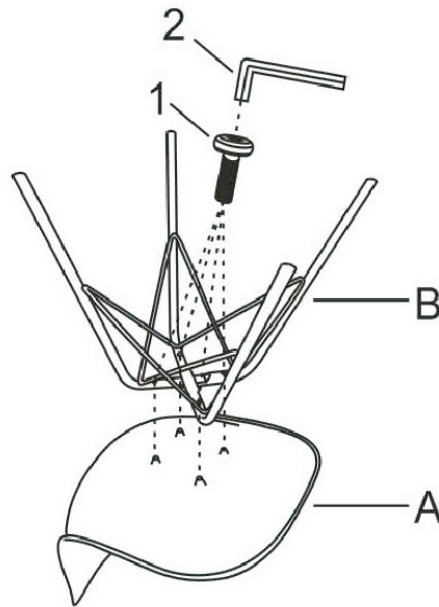

<b>ASSEMBLY TIME</b>	<b>5 MINUTES</b>
----------------------	------------------

**PARTS IDENTIFICATION**

	<b>PART NAME</b>	<b>FIGURE</b>	<b>QTY</b>
<b>A</b>	<b>SEAT</b>		<b>1PC</b>
<b>B</b>	<b>BASE</b>		<b>1PC</b>

**HARDWARE IDENTIFICATION**

	<b>HARDWARE NAME</b>	<b>FIGURE</b>	<b>QTY</b>
<b>1</b>	<b>BOLTS M6x25MM</b>		<b>4PCS</b>
<b>2</b>	<b>ALLEN WRENCH M6</b>		<b>1PC</b>

ITEM :102792  
ASSEMBLY INSTRUCTIONS

STEP1