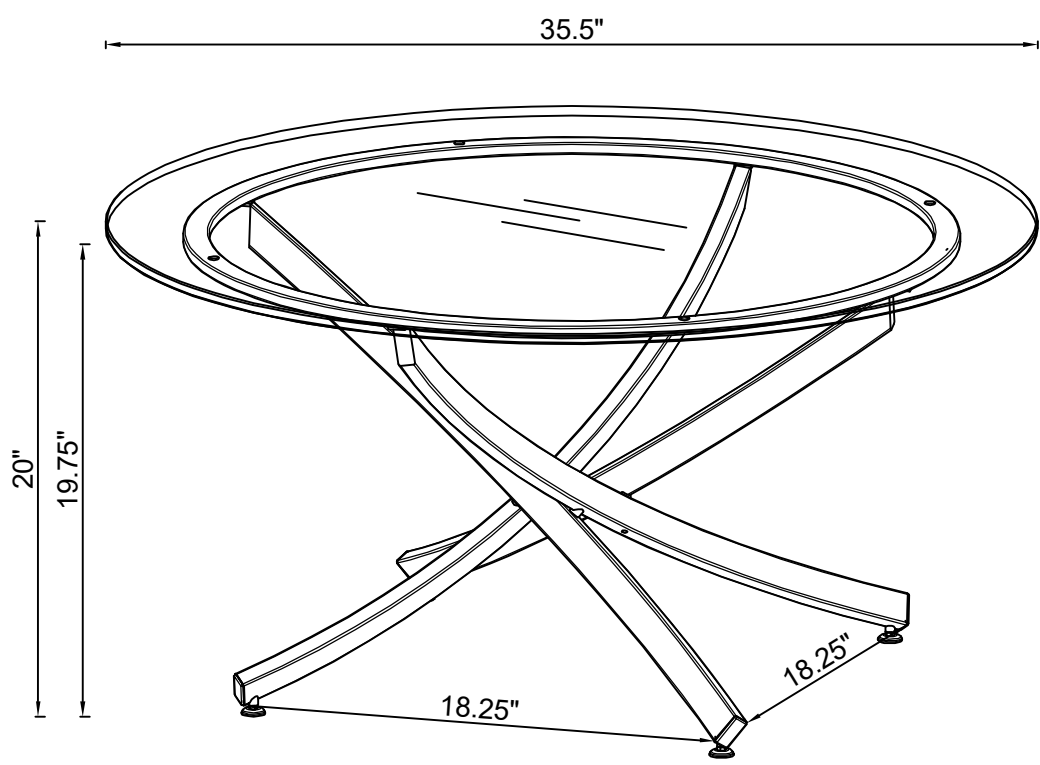

## PARTS IDENTIFICATION

A TOP FRAME

1PC

B LEG

4PCS

C TOP GLASS

1PC

ITEM: 702588  
ASSEMBLY INSTRUCTIONS  
STEP 3

STEP 4

ITEM: 702588  
ASSEMBLY INSTRUCTIONS  
STEP 5

STEP 6

# ITEM: 702588 ASSEMBLY INSTRUCTIONS

<b>Product Size : 900 X 900 X 508 H (MM)</b>
<b>Product Size : 35 1/2" X 35 1/2" X 20"</b>

Note : Dimension tolerance ±5%